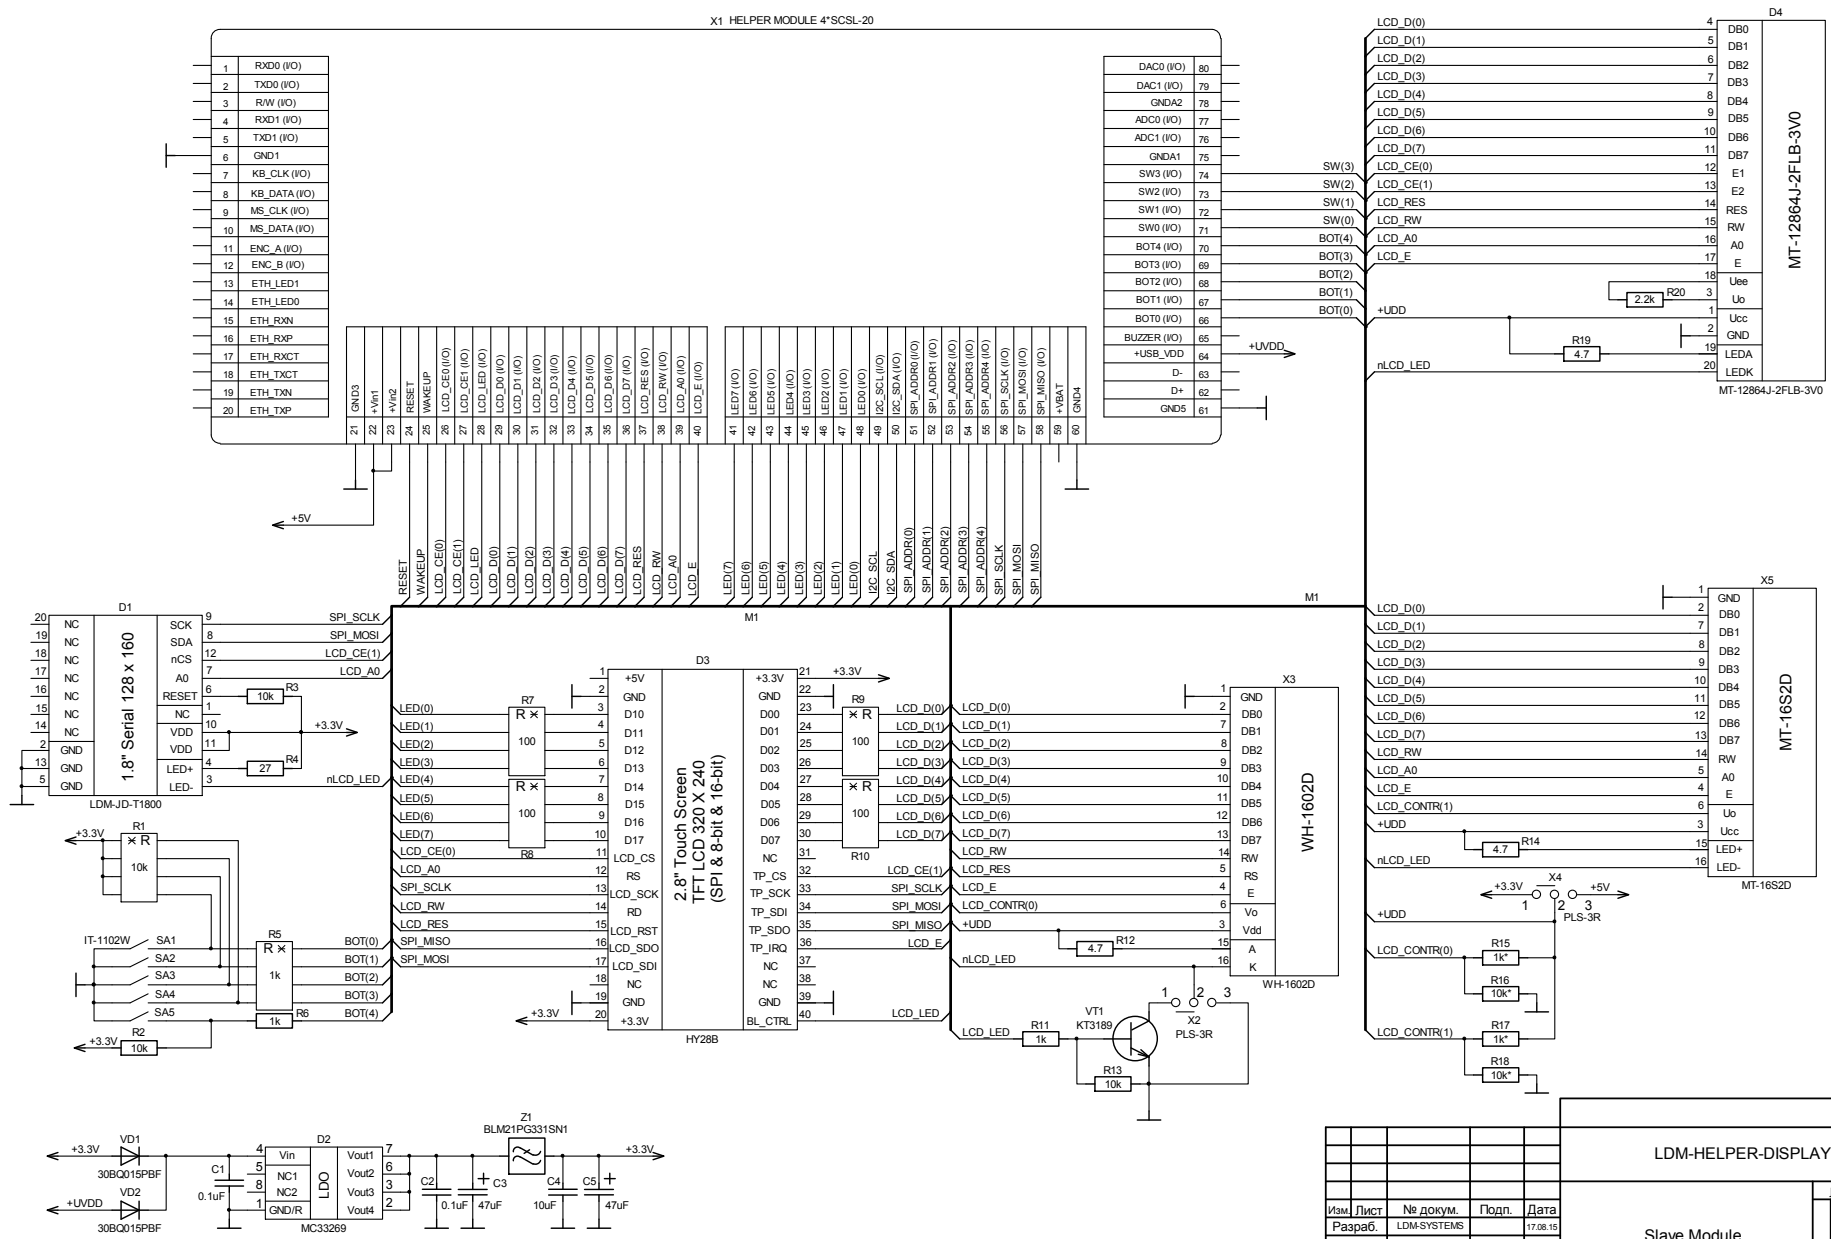

Имя, №подл., Имя, дата, Подп. и дата, Имя, №дубл., Имя, дата, Подп. и дата, Имя, примен., Справа, №

LDM-HELPER-DISPLAY ver.1.03			
Изм.	Лист	№ докум.	Подп.
Разраб.	LDM-SYSTEMS		17.08.15
Пров.	LDM-SYSTEMS		
Нач.лаб.			
Гл.конст.	LDM-SYSTEMS		
Н.контр.			
Утв.	LDM-SYSTEMS		

Slave Module		Лит.	Масса	Масштаб
		Лист	Листов	
LDM-SYSTEMS				