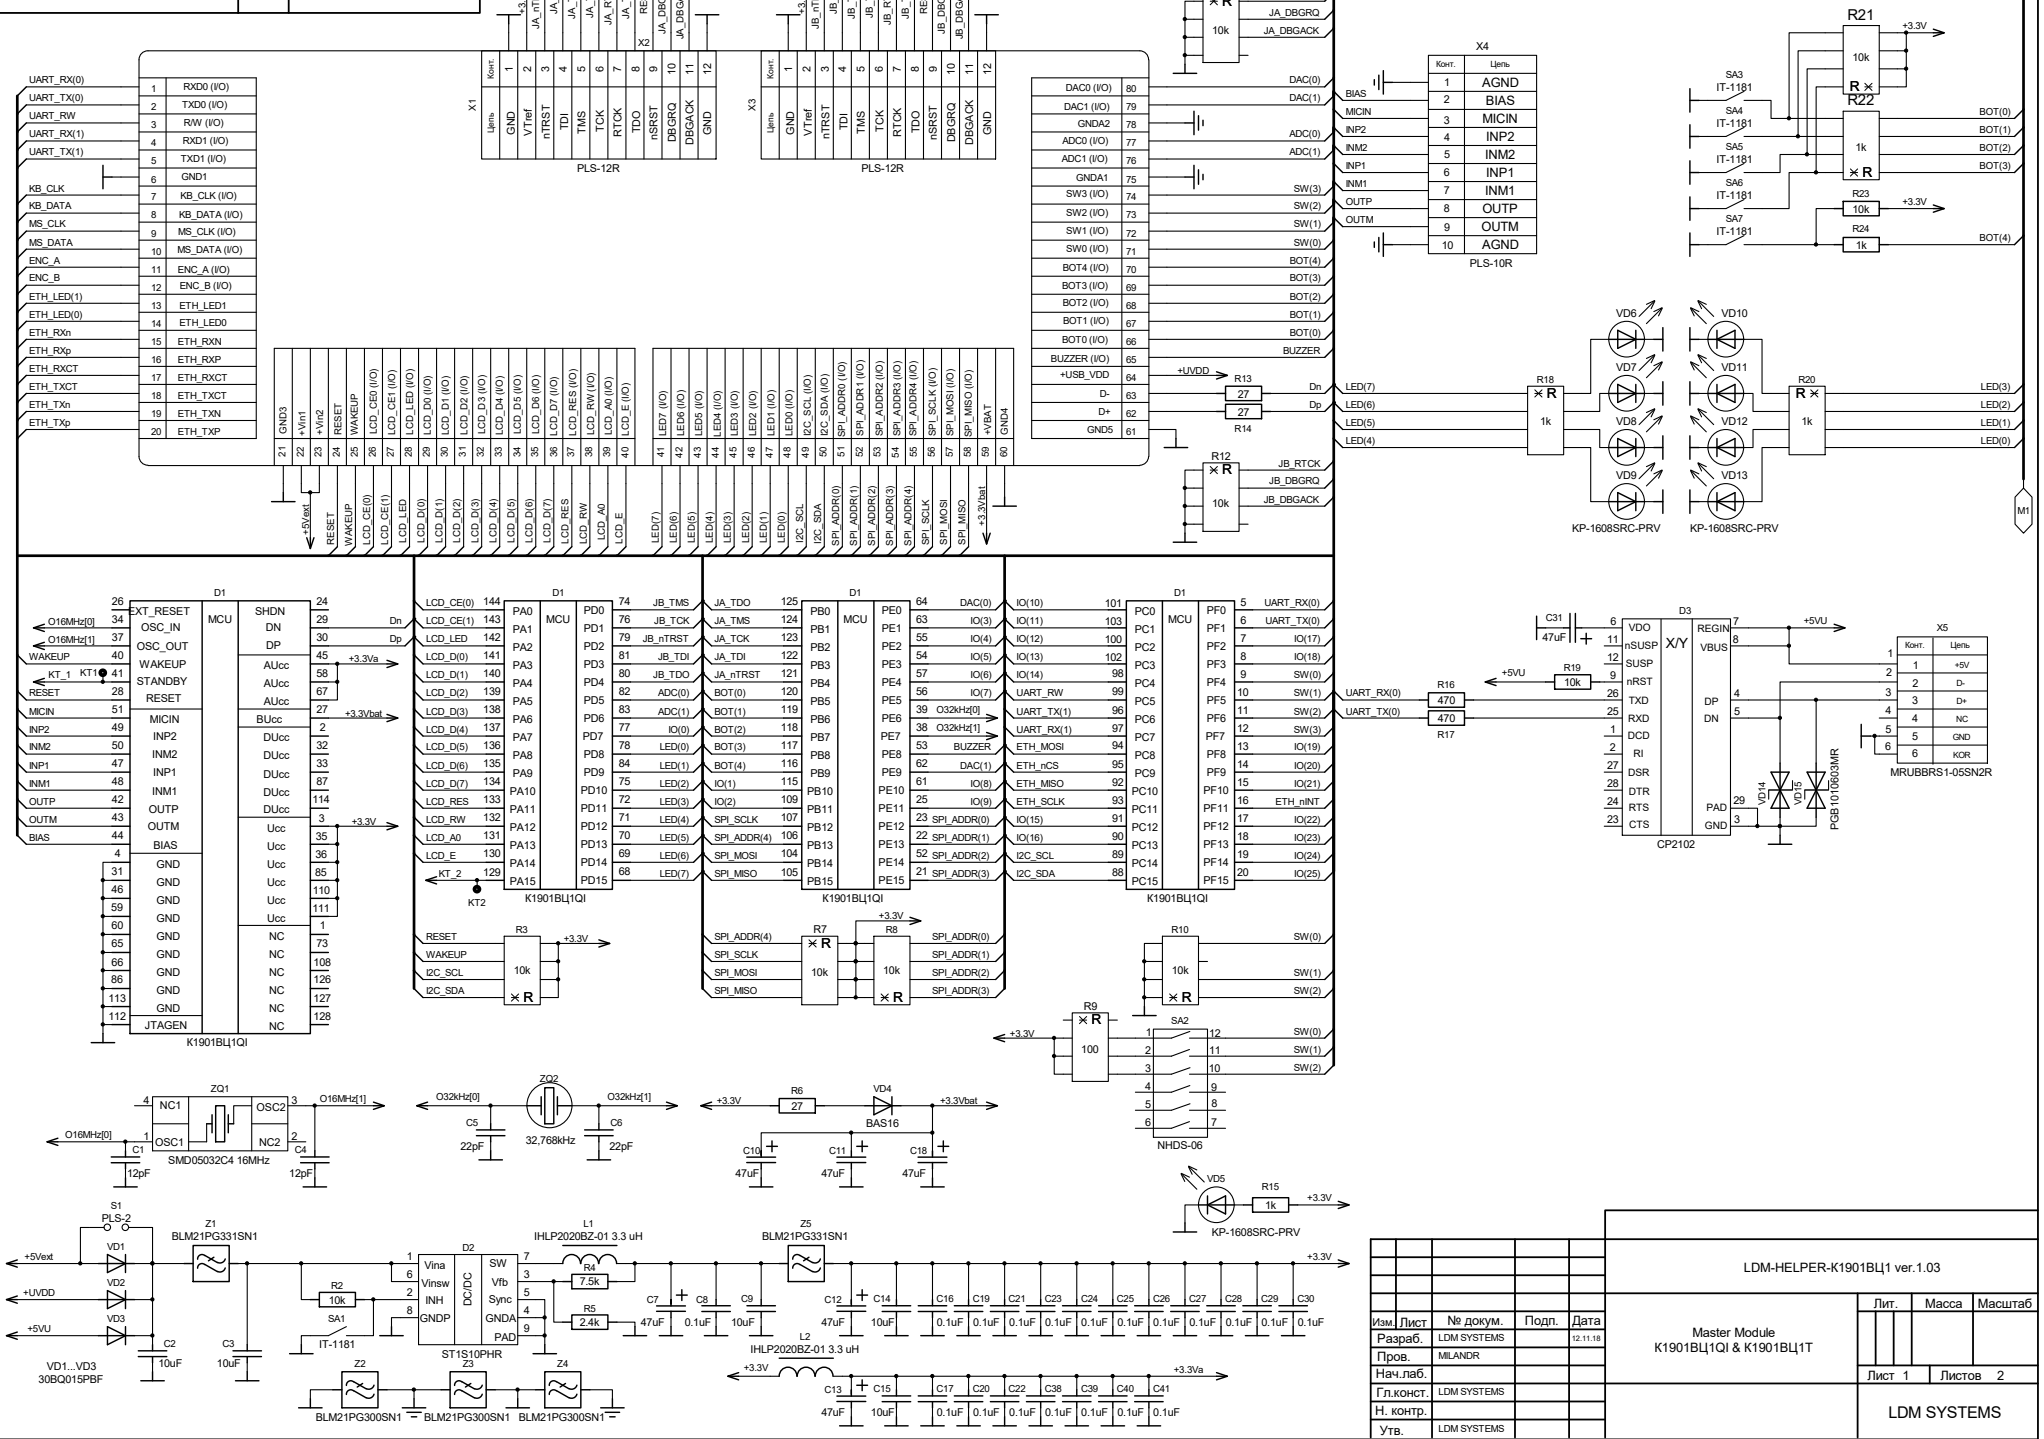

Имя, №подл., Имя, №модул., Взаим. имя № Инв. №модул., Подл. и дата, Справ. №, Первая примеч. LDM-HELPER

LDM-HELPER-K1901BЦ1 ver.1.03			
Master Module K1901BЦ1QI & K1901BЦ1T			
Изм. Лист	№ докум.	Подп.	Дата
Разраб.	LDM SYSTEMS		12.11.18
Пров.	MLANDR		
Нач.лаб.			
Гл.конст.	LDM SYSTEMS		
Н. контр.			
Утв.	LDM SYSTEMS		
Лит.	Масса	Масштаб	
Лист 1	Листов 2		
LDM SYSTEMS			