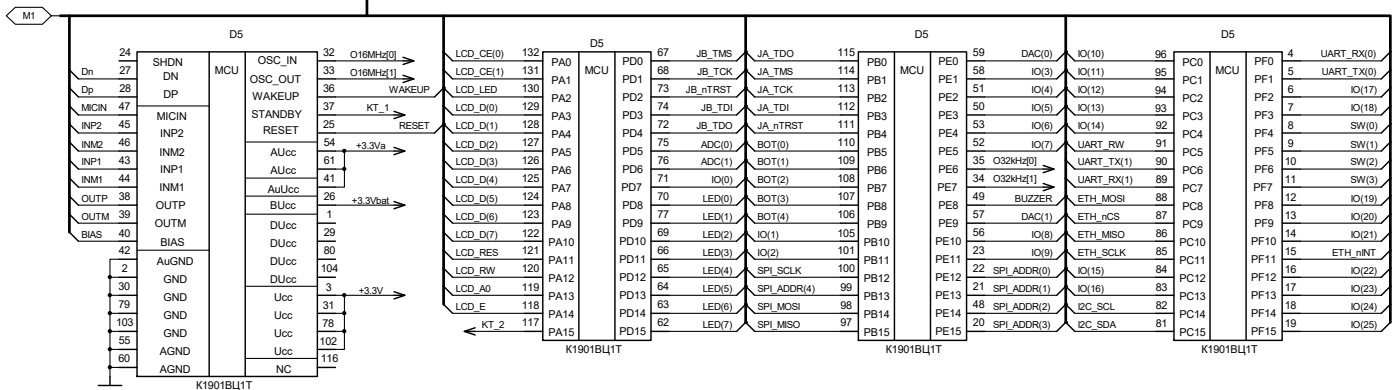

Имя, №подл., Имя, №модул., Взаим. имя № Инв. №модул., Подл. и дата, Справ. №, Первая примеч. LDM-HELPER

LDM-HELPER-K1901BЦ1 ver.1.03			
Master Module K1901BЦ1QI & K1901BЦ1T			
Изм. Лист	№ докум.	Подп.	Дата
Разраб.	LDM SYSTEMS		12.11.18
Пров.	MLANDR		
Нач.лаб.			
Гл.конст.	LDM SYSTEMS		
Н. контр.			
Утв.	LDM SYSTEMS		
Лит.	Масса	Масштаб	
Лист 1	Листов 2		
LDM SYSTEMS			