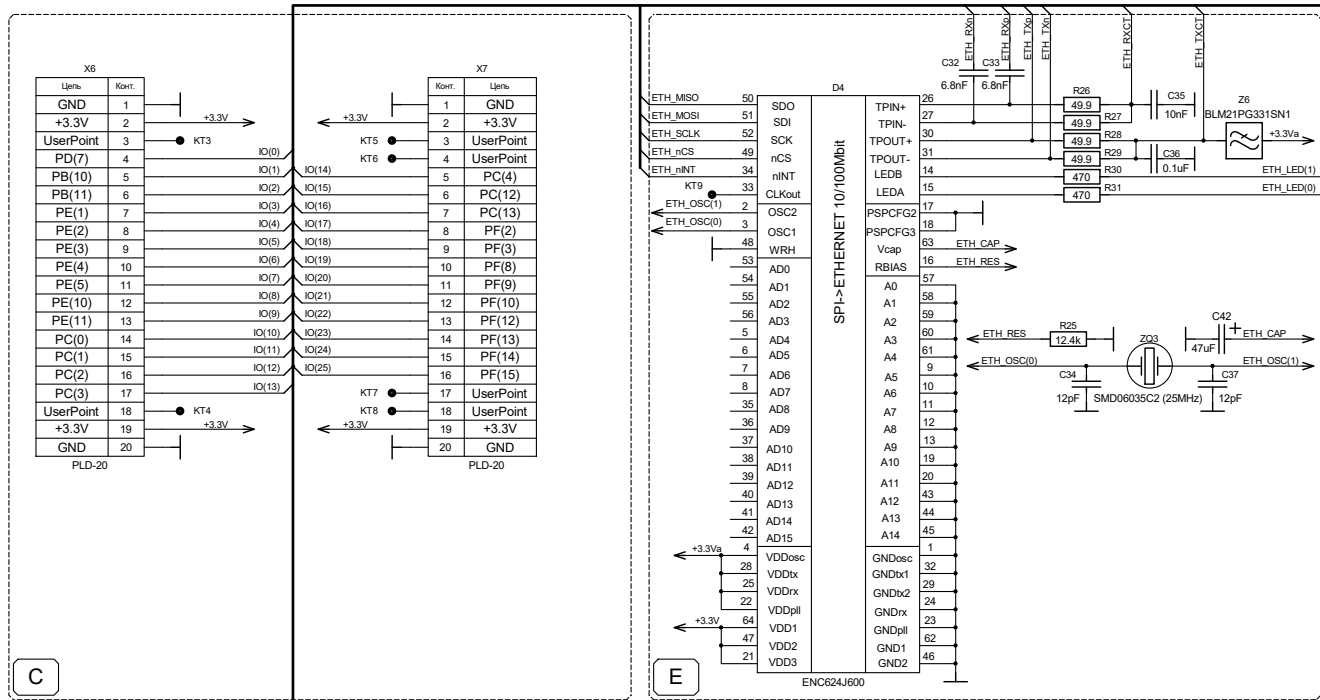

Имя, №подл., Имя, №модул., Взаим. имя № Инв. №модул., Подл. и дата, Справ. №, Первая примеч. LDM-HELPER

LDM-HELPER-K1901BЦ1 ver.1.03			
Master Module K1901BЦ1QI & K1901BЦ1T			
Изм. Лист	№ докум.	Подп.	Дата
Разраб.	LDM SYSTEMS		12.11.18
Пров.	MLANDR		
Нач.лаб.			
Гл.конст.	LDM SYSTEMS		
Н. контр.			
Утв.	LDM SYSTEMS		
Лит.	Масса	Масштаб	
Лист 1	Листов 2		
LDM SYSTEMS			