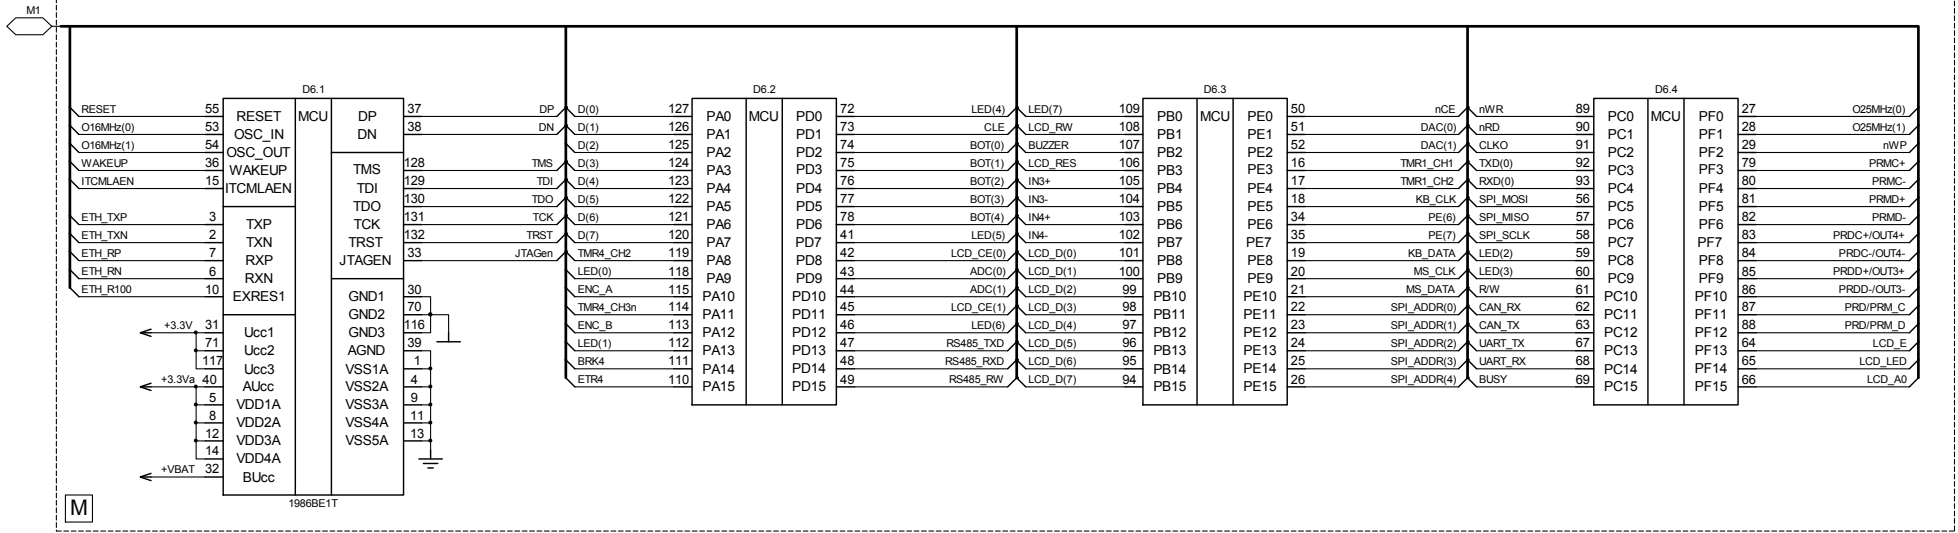

Имя, № подл. Подпись и дата / Взам. инв. № / Инв. № дубл. / Подпись и дата