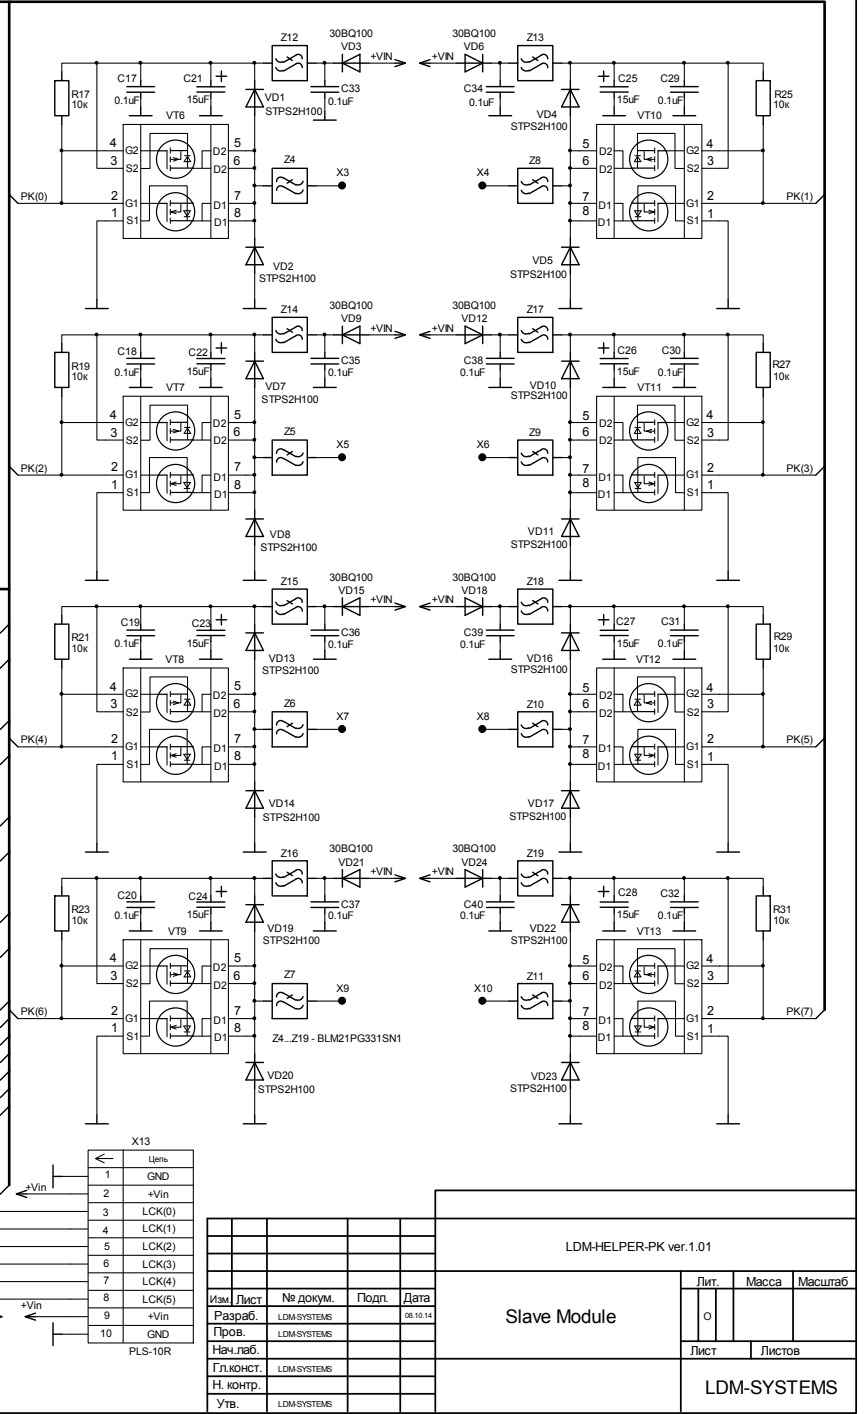

Име. Наподл. Подп. и дата Взам. инв.№ Инв. №докл. Подп. и дата

LDM-HELPER-PK ver.1.01			
Изм.	Лист	№ докум.	Подп.
Разраб.	LDM-SYSTEMS		98.10.14
Пров.	LDM-SYSTEMS		
Нач.лаб.	LDM-SYSTEMS		
ТЛ.конст.	LDM-SYSTEMS		
Н. контр.	LDM-SYSTEMS		
Утв.	LDM-SYSTEMS		
Slave Module		Лит.	Масса
LDM-SYSTEMS		Лист	Листов