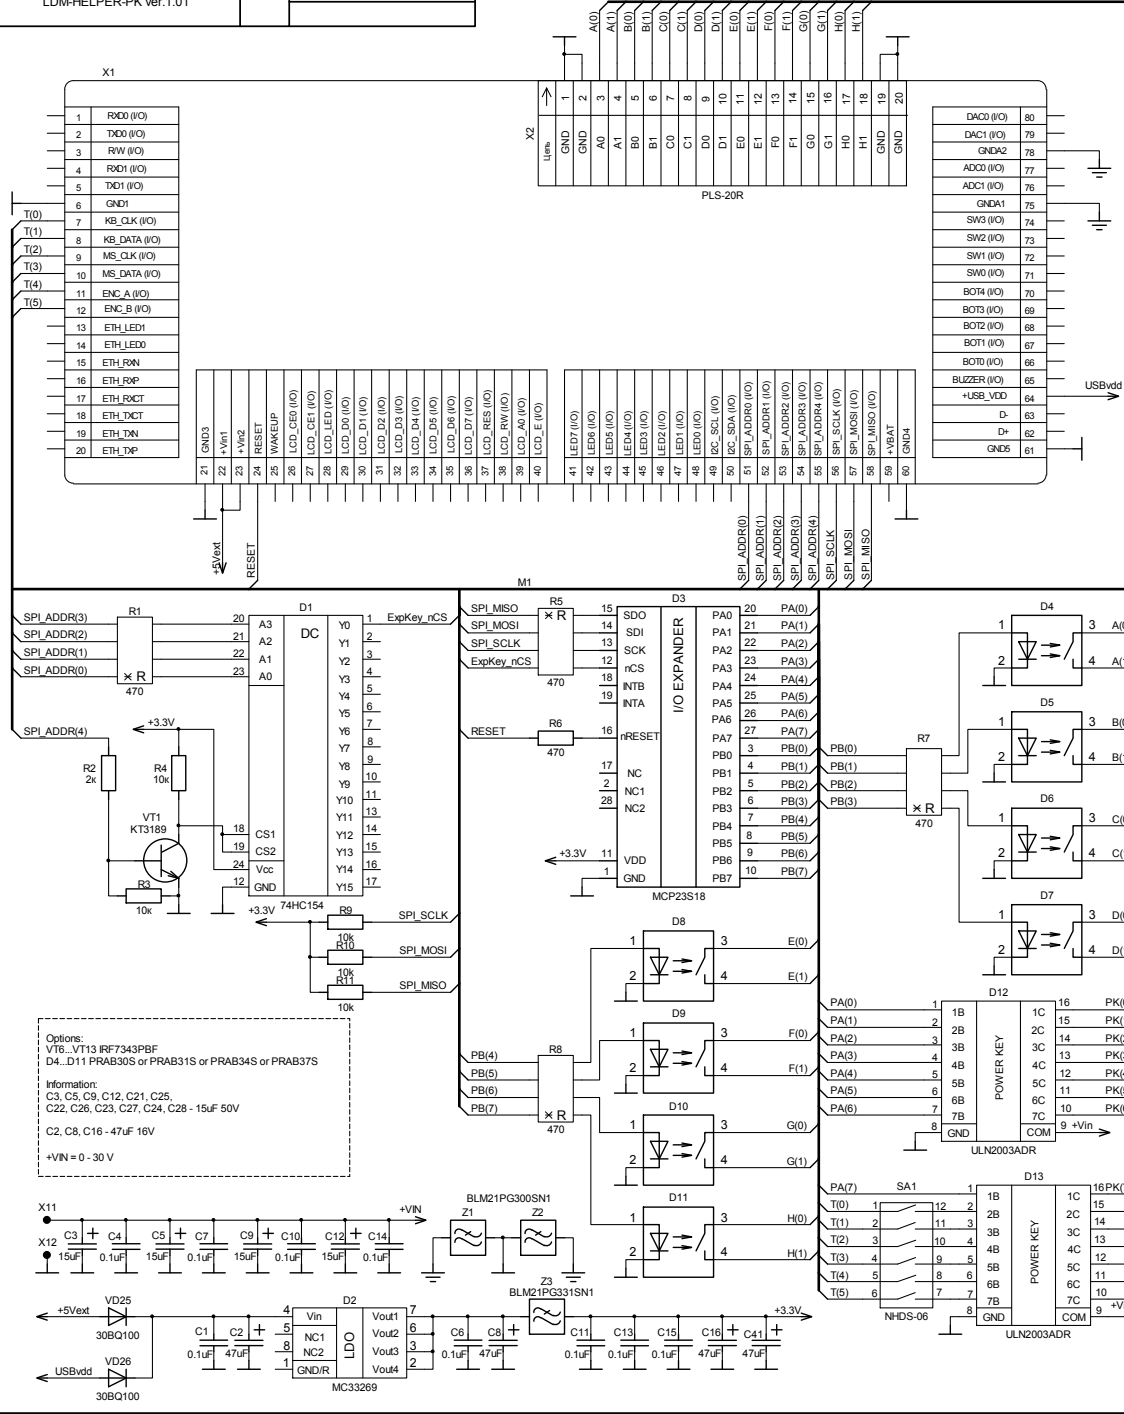

Име. Наподл. Подп. и дата Взам. инв.№ Инв. №докл. Подп. и дата

LDM-HELPER-PK ver.1.01			
Изм.	Лист	№ докум.	Подп.
Разраб.	LDM-SYSTEMS		98.10.14
Пров.	LDM-SYSTEMS		
Нач.лаб.	LDM-SYSTEMS		
ТЛ.конст.	LDM-SYSTEMS		
Н. контр.	LDM-SYSTEMS		
Утв.	LDM-SYSTEMS		
Slave Module		Лит.	Масса
LDM-SYSTEMS		Лист	Листов