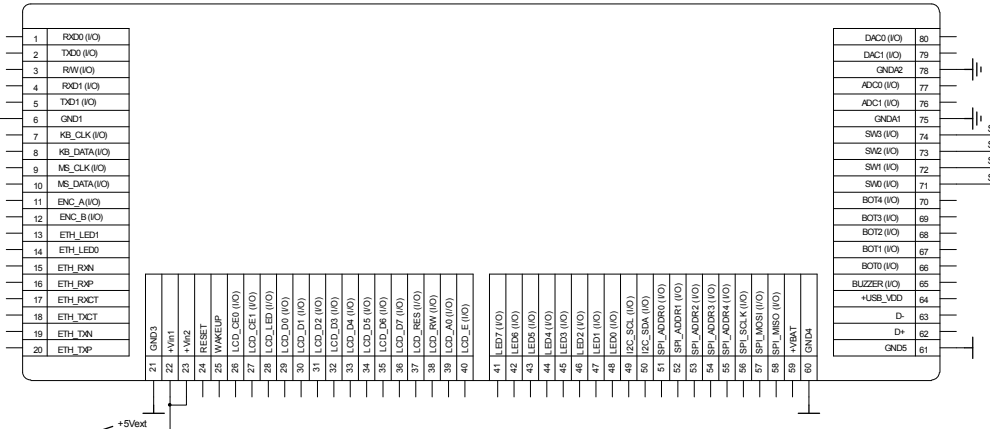

X1

X12

X13

Перв. примен. LDM-HELPER
Справ. №
Подл. и дата
Изм. №/убл.
Изм. №/д.
Изм. №/д.
Изм. №/д.

Изм.	Лист	№ докум.	Подп.	Дата
Разраб.	LDM SYSTEMS			17.03.16
Проб.	ИГОРИЙ/КАК			17.03.16
Нач. наб.	LDM SYSTEMS			
Гл. конст.	LDM SYSTEMS			
Н. контр.	LDM SYSTEMS			
Утв.	LDM SYSTEMS			