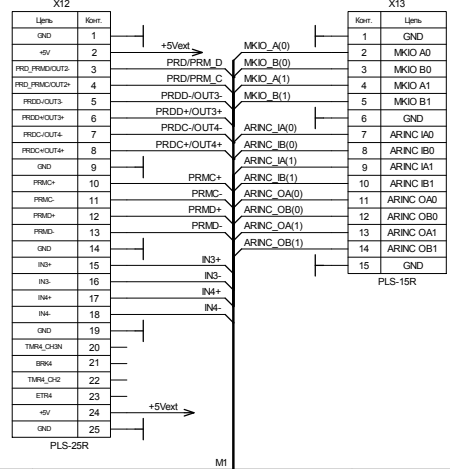

X1

X12

X13

Перв. примен. LDM-HELPER
Справ. №
Подл. и дата
Изм. №/убл.
Изм. №/д.
Изм. №/д.
Изм. №/д.

Изм.	Лист	№ докум.	Подп.	Дата
Разраб.	LDM SYSTEMS			17.03.16
Проб.	ИГОРИЙ/КАК			17.03.16
Нач. наб.	LDM SYSTEMS			
Гл. конст.	LDM SYSTEMS			
Н. контр.	LDM SYSTEMS			
Утв.	LDM SYSTEMS			