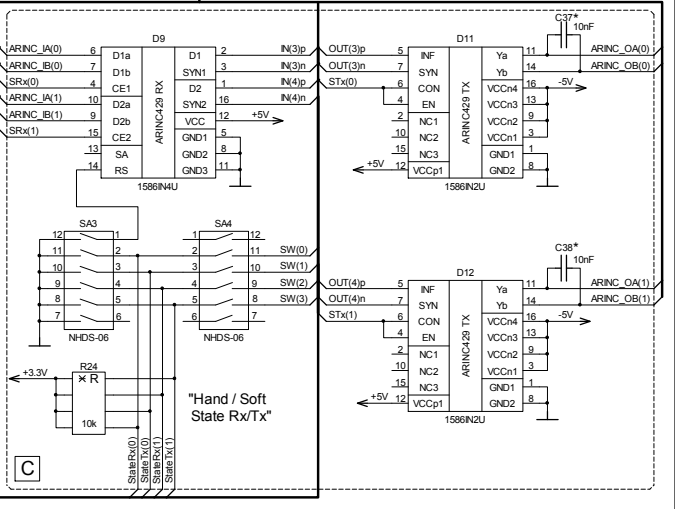

Перв. примен. LDM-HELPER
Справ. №
Подл. и дата
Изм. №/убл.
Изм. №/д.
Изм. №/д.
Изм. №/д.