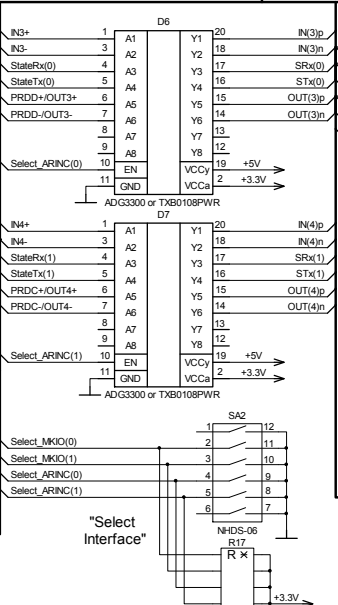

X1

X12

X13

Перв. примен. LDM-HELPER
Справ. №
Подл. и дата
Изм. №/убл.
Изм. №/д.
Изм. №/д.
Изм. №/д.

Изм.	Лист	№ докум.	Подп.	Дата
Разраб.	LDM SYSTEMS			17.03.16
Проб.	ИГОРИЙ/КАК			17.03.16
Нач. наб.	LDM SYSTEMS			
Гл. конст.	LDM SYSTEMS			
Н. контр.	LDM SYSTEMS			
Утв.	LDM SYSTEMS			

LDM-HELPER-SI ver.1.14		
Лит.	Маща	Мащтаб
Slave Module		
Лист	Листов	1
LDM SYSTEMS		