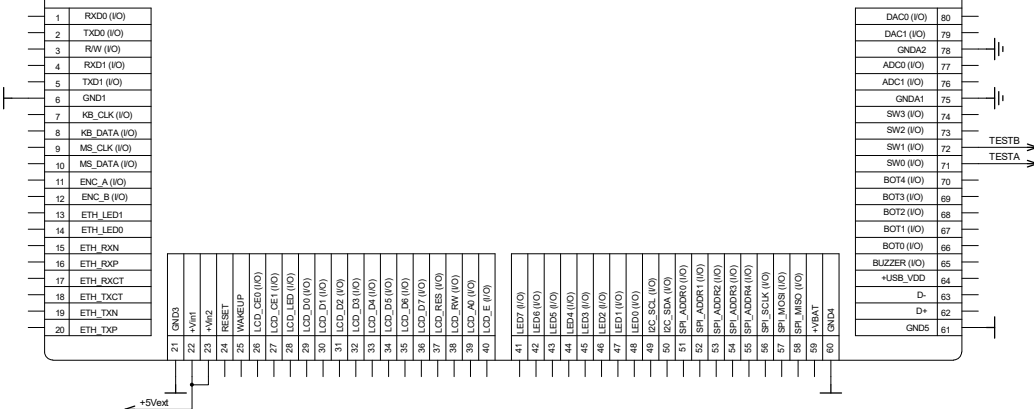

X1 LDM-HELPER-MODULE 4*SCSL-20

Перв. пример. LDM-HELPER
Справ. №
Подл. и дата
Изм. инв.№
Изм. инв.№
Подл. и дата
Изм. инв.№

Изм.	Лист	№ докум.	Подп.	Дата
Разраб.	LDM SYSTEMS			13.05.19
Пров.	ИПО "ВИЗВИК"			13.05.19
Нач.лаб.	LDM SYSTEMS			
Гл.конст.	LDM SYSTEMS			
Н.контр.	LDM SYSTEMS			
Утв.	LDM SYSTEMS			

LDM-HELPER-SI-HOLT-RU ver.1.05

Slave Module

Лит.	Масса	Масштаб
Лист		Листов 1
LDM SYSTEMS		