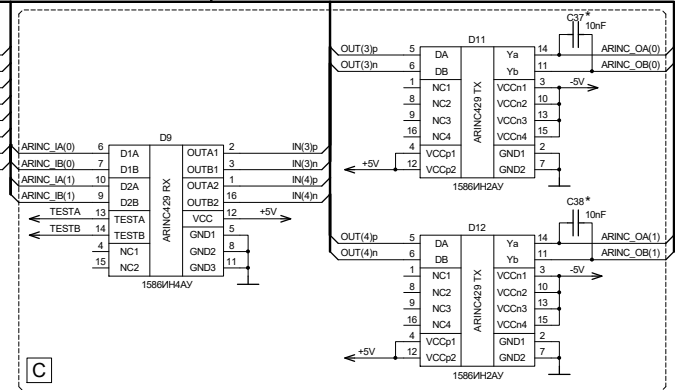

X1 LDM-HELPER-MODULE 4*SCSL-20

Перв. пример. LDM-HELPER
Справ. №
Подл. и дата
Изм. инв.№
Изм. инв.№
Подл. и дата
Изм. инв.№

Изм.	Лист	№ докум.	Подп.	Дата
Разраб.	LDM SYSTEMS			13.05.19
Пров.	ИПО "ВИЗВИК"			13.05.19
Нач.лаб.	LDM SYSTEMS			
Гл.конст.	LDM SYSTEMS			
Н.контр.	LDM SYSTEMS			
Утв.	LDM SYSTEMS			