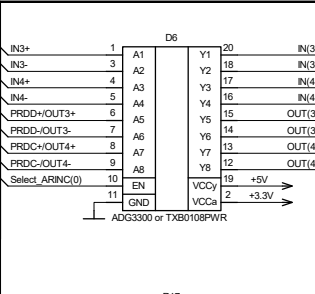

Перв. пример. LDM-HELPER
Справ. №
Подл. и дата
Изм. инв.№
Изм. инв.№
Подл. и дата
Изм. инв.№