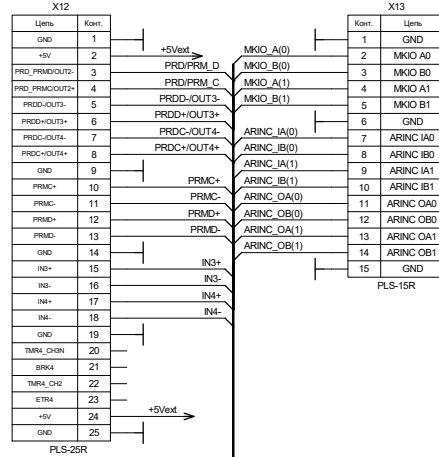

X1 LDM-HELPER-MODULE 4*SCSL-20

Перв. пример. LDM-HELPER
Справ. №
Подл. и дата
Изм. инв.№
Изм. инв.№
Подл. и дата
Изм. инв.№

Изм.	Лист	№ докум.	Подп.	Дата
Разраб.	LDM SYSTEMS			13.05.19
Пров.	ИПО "ВИЗВИК"			13.05.19
Нач.лаб.	LDM SYSTEMS			
Гл.конст.	LDM SYSTEMS			
Н.контр.	LDM SYSTEMS			
Утв.	LDM SYSTEMS			

LDM-HELPER-SI-HOLT-RU ver.1.05

Slave Module

Лит.	Масса	Масштаб
Лист		Листов 1
LDM SYSTEMS		