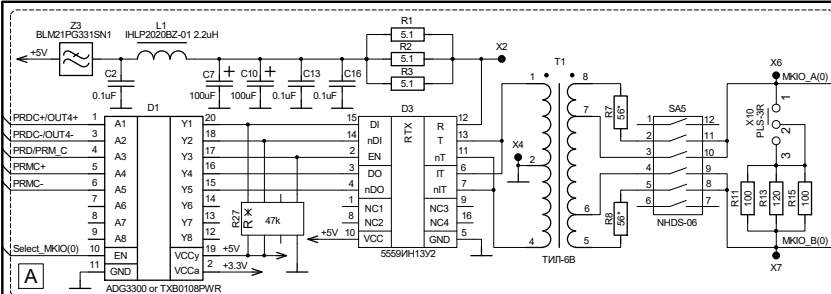

X1 LDM-HELPER-MODULE 4*SCSL-20

Перв. пример. LDM-HELPER
Справ. №
Подл. и дата
Изм. инв.№
Изм. инв.№
Подл. и дата
Изм. инв.№

Изм.	Лист	№ докум.	Подп.	Дата
Разраб.	LDM SYSTEMS			13.05.19
Пров.	ИПО "ВИЗВИК"			13.05.19
Нач.лаб.	LDM SYSTEMS			
Гл.конст.	LDM SYSTEMS			
Н.контр.	LDM SYSTEMS			
Утв.	LDM SYSTEMS			