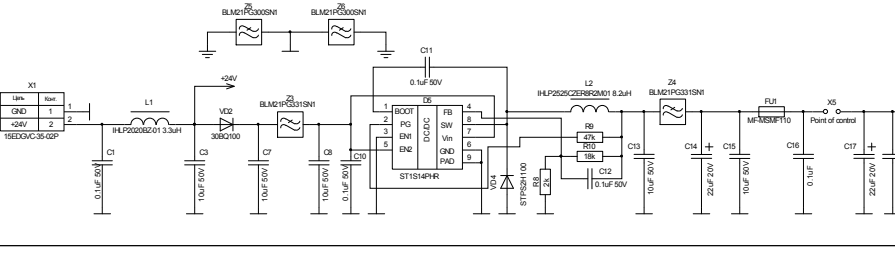

X3 LDM-HELPER-MODULE 4*SCS.20

LDM-HELPER-SM5 ver. 1.04

Slave Module