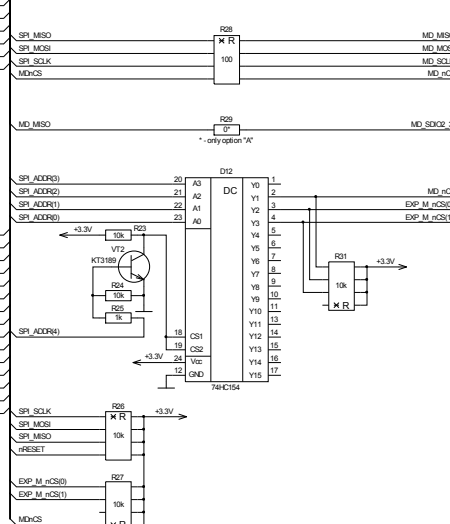

X3 LDM-HELPER-MODULE 4*SCS.20

LDM-HELPER-SM5 ver. 1.04

Slave Module