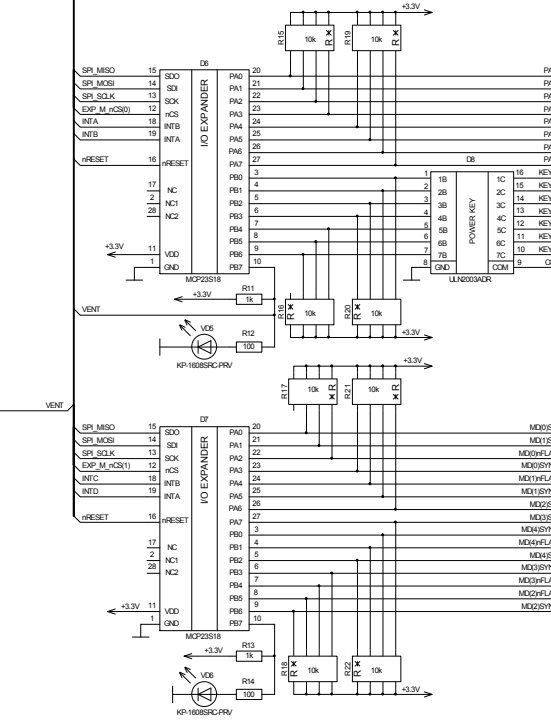

X3 LDM-HELPER-MODULE 4*SCS.20

LDM-HELPER-SM5 ver. 1.04

Slave Module