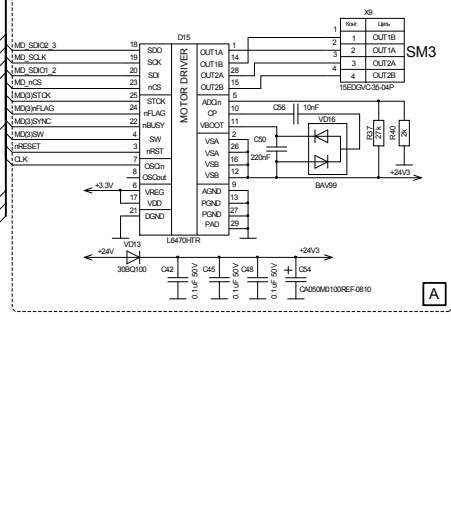

X3 LDM-HELPER-MODULE 4*SCS.20

LDM-HELPER-SM5 ver. 1.04

Slave Module