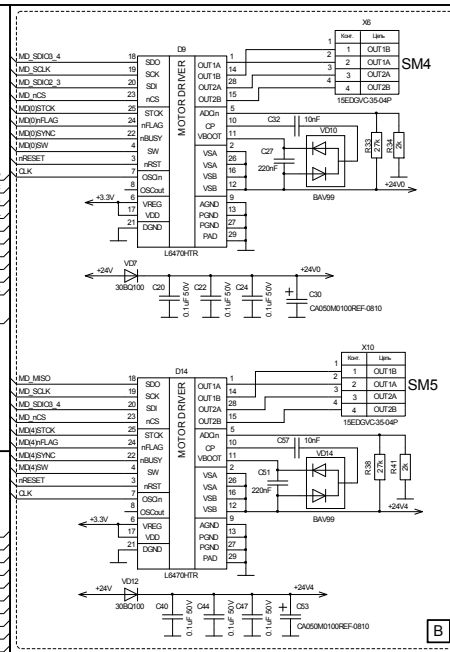

X3 LDM-HELPER-MODULE 4*SCS.20

LDM-HELPER-SM5 ver. 1.04

Slave Module