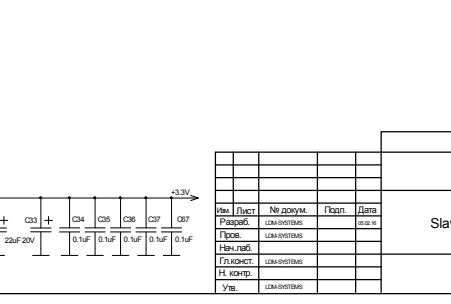

X3 LDM-HELPER-MODULE 4*SCS.20

LDM-HELPER-SM5 ver. 1.04

Slave Module