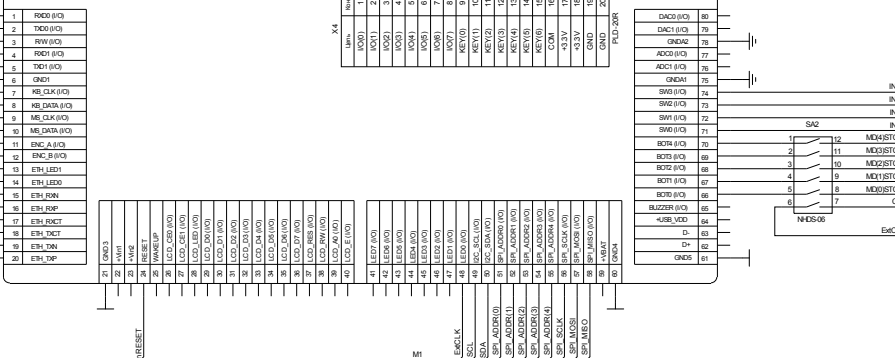

X3 LDM-HELPER-MODULE 4*SCS.20

LDM-HELPER-SM5 ver. 1.04

Slave Module