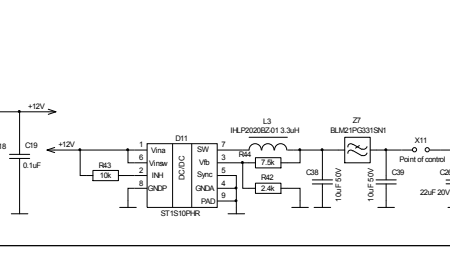

X3 LDM-HELPER-MODULE 4*SCS.20

LDM-HELPER-SM5 ver. 1.04

Slave Module