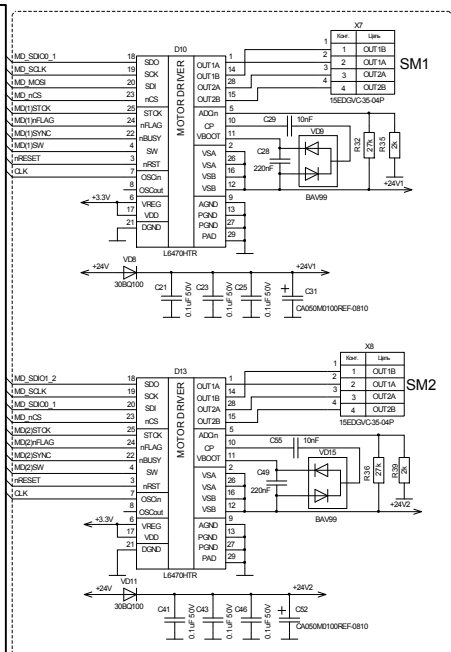

X3 LDM-HELPER-MODULE 4*SCS.20

LDM-HELPER-SM5 ver. 1.04

Slave Module