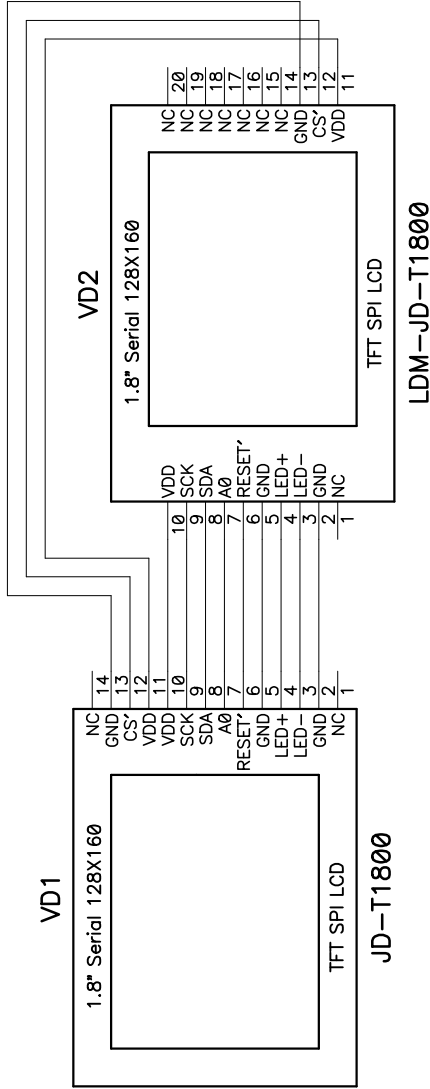

Инв. N подл.	Взам. инв. N	Инв. N дубл.	Подп. и дата

LDM-JD-T1800 ver.1.01				
Изм. Лист	N докум.	Подп.	Дата	
Разраб.	LDM-SYSTEMS		23.06.14	
Пров.	LDM-SYSTEMS			
Т.контр.				
Н.контр.				
Утв.	LDM-SYSTEMS			

LDM-JD-T1800 ver.1.01

TFT дисплей
LDM-JD-T1800

Лит.	Масса	Масштаб
Лист 1		Листов 1

LDM-SYSTEMS