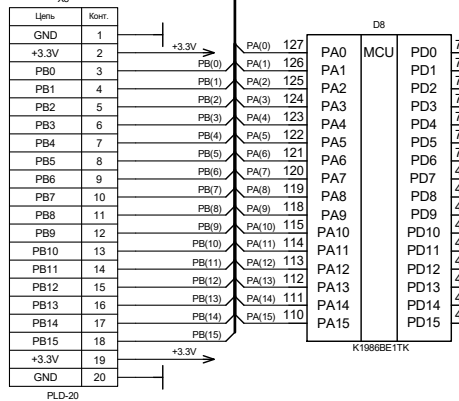

Перв. примеч.

Справ. №

Подп. и дата

Имя, Инициалы, Подп. и дата

LDM-K1986BE1QI ver.1.02			
Имя Лист	№ докум.	Подп.	Дата
Разраб.	LDM-SYSTEMS		14.11.18
Пров.	MILANDR		
Нач.лаб.	LDM-SYSTEMS		
Гл.конст.	LDM-SYSTEMS		
Н. контп.	LDM-SYSTEMS		
Утв.	LDM-SYSTEMS		
Master Module		Лит.	Масса
		Лист	Листов 1
LDM-SYSTEMS			