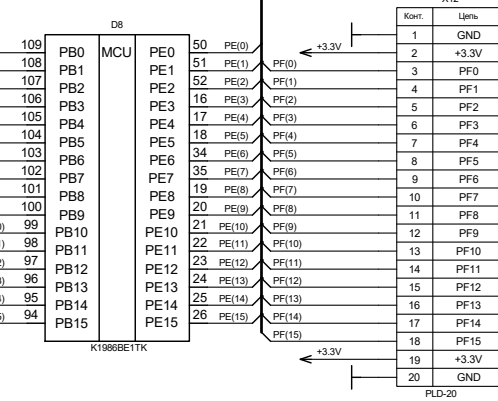

Перв. примеч.

Справ. №

Подп. и дата

Имя, Инициалы, Подп. и дата

LDM-K1986BE1QI ver.1.02			
Имя Лист	№ докум.	Подп.	Дата
Разраб.	LDM-SYSTEMS		14.11.18
Пров.	MILANDR		
Нач.лаб.	LDM-SYSTEMS		
Гл.конст.	LDM-SYSTEMS		
Н. контп.	LDM-SYSTEMS		
Утв.	LDM-SYSTEMS		
Master Module		Лит.	Масса
		Лист	Листов 1
LDM-SYSTEMS			