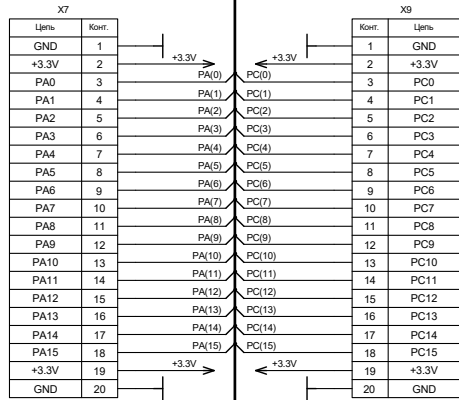

Перв. примеч.

Справ. №

Подп. и дата

Имя, Инициалы, Подп. и дата

LDM-K1986BE1QI ver.1.02			
Имя Лист	№ докум.	Подп.	Дата
Разраб.	LDM-SYSTEMS		14.11.18
Пров.	MILANDR		
Нач.лаб.	LDM-SYSTEMS		
Гл.конст.	LDM-SYSTEMS		
Н. контп.	LDM-SYSTEMS		
Утв.	LDM-SYSTEMS		
Master Module		Лит.	Масса
		Лист	Листов 1
LDM-SYSTEMS			