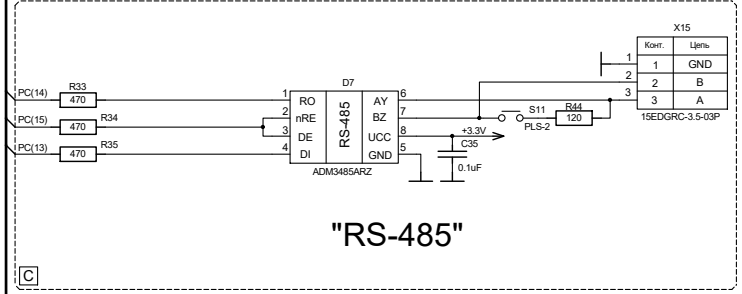

Перв. примеч.

Справ. №

Подп. и дата

Имя, Инициалы, Подп. и дата

LDM-K1986BE1QI ver.1.02			
Имя Лист	№ докум.	Подп.	Дата
Разраб.	LDM-SYSTEMS		14.11.18
Пров.	MILANDR		
Нач.лаб.	LDM-SYSTEMS		
Гл.конст.	LDM-SYSTEMS		
Н. контп.	LDM-SYSTEMS		
Утв.	LDM-SYSTEMS		
Master Module		Лит.	Масса
		Лист	Листов 1
LDM-SYSTEMS			