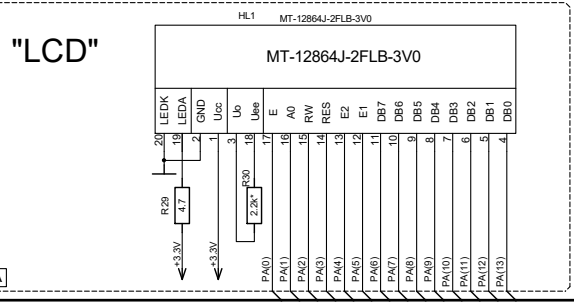

Перв. примеч.

Справ. №

Подп. и дата

Имя, Инициалы, Подп. и дата

LDM-K1986BE1QI ver.1.02			
Имя Лист	№ докум.	Подп.	Дата
Разраб.	LDM-SYSTEMS		14.11.18
Пров.	MILANDR		
Нач.лаб.	LDM-SYSTEMS		
Гл.конст.	LDM-SYSTEMS		
Н. контп.	LDM-SYSTEMS		
Утв.	LDM-SYSTEMS		
Master Module		Лит.	Масса
		Лист	Листов 1
LDM-SYSTEMS			