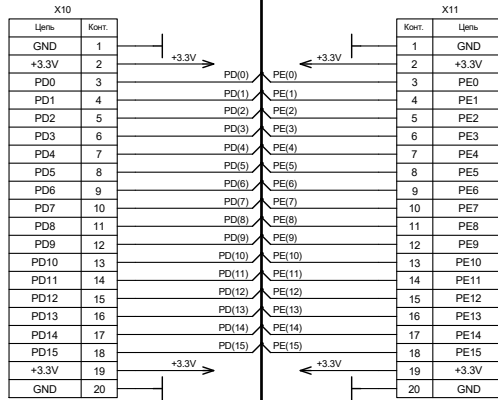

Перв. примеч.

Справ. №

Подп. и дата

Имя, Инициалы, Подп. и дата

LDM-K1986BE1QI ver.1.02			
Имя Лист	№ докум.	Подп.	Дата
Разраб.	LDM-SYSTEMS		14.11.18
Пров.	MILANDR		
Нач.лаб.	LDM-SYSTEMS		
Гл.конст.	LDM-SYSTEMS		
Н. контп.	LDM-SYSTEMS		
Утв.	LDM-SYSTEMS		
Master Module		Лит.	Масса
		Лист	Листов 1
LDM-SYSTEMS			