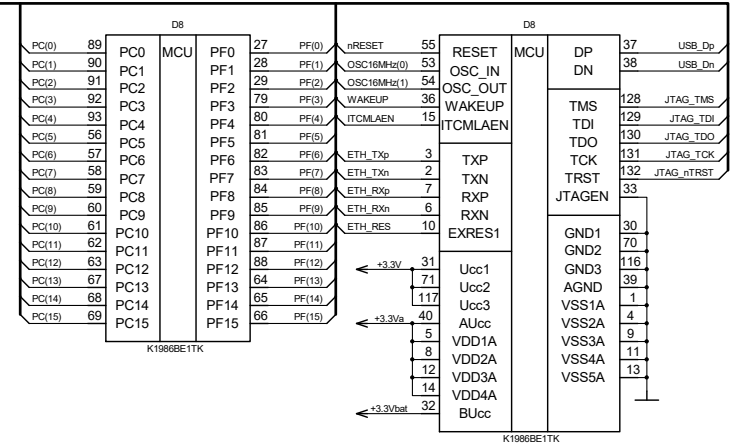

Перв. примеч.

Справ. №

Подп. и дата

Имя, Инициалы, Подп. и дата

LDM-K1986BE1QI ver.1.02			
Имя Лист	№ докум.	Подп.	Дата
Разраб.	LDM-SYSTEMS		14.11.18
Пров.	MILANDR		
Нач.лаб.	LDM-SYSTEMS		
Гл.конст.	LDM-SYSTEMS		
Н. контп.	LDM-SYSTEMS		
Утв.	LDM-SYSTEMS		
Master Module		Лит.	Масса
		Лист	Листов 1
LDM-SYSTEMS			