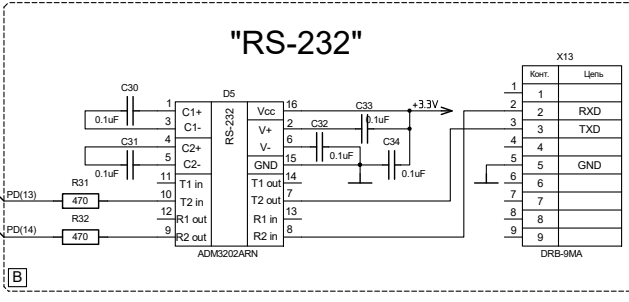

Перв. примеч.

Справ. №

Подп. и дата

Имя, Инициалы, Подп. и дата

LDM-K1986BE1QI ver.1.02			
Имя Лист	№ докум.	Подп.	Дата
Разраб.	LDM-SYSTEMS		14.11.18
Пров.	MILANDR		
Нач.лаб.	LDM-SYSTEMS		
Гл.конст.	LDM-SYSTEMS		
Н. контп.	LDM-SYSTEMS		
Утв.	LDM-SYSTEMS		
Master Module		Лит.	Масса
		Лист	Листов 1
LDM-SYSTEMS			