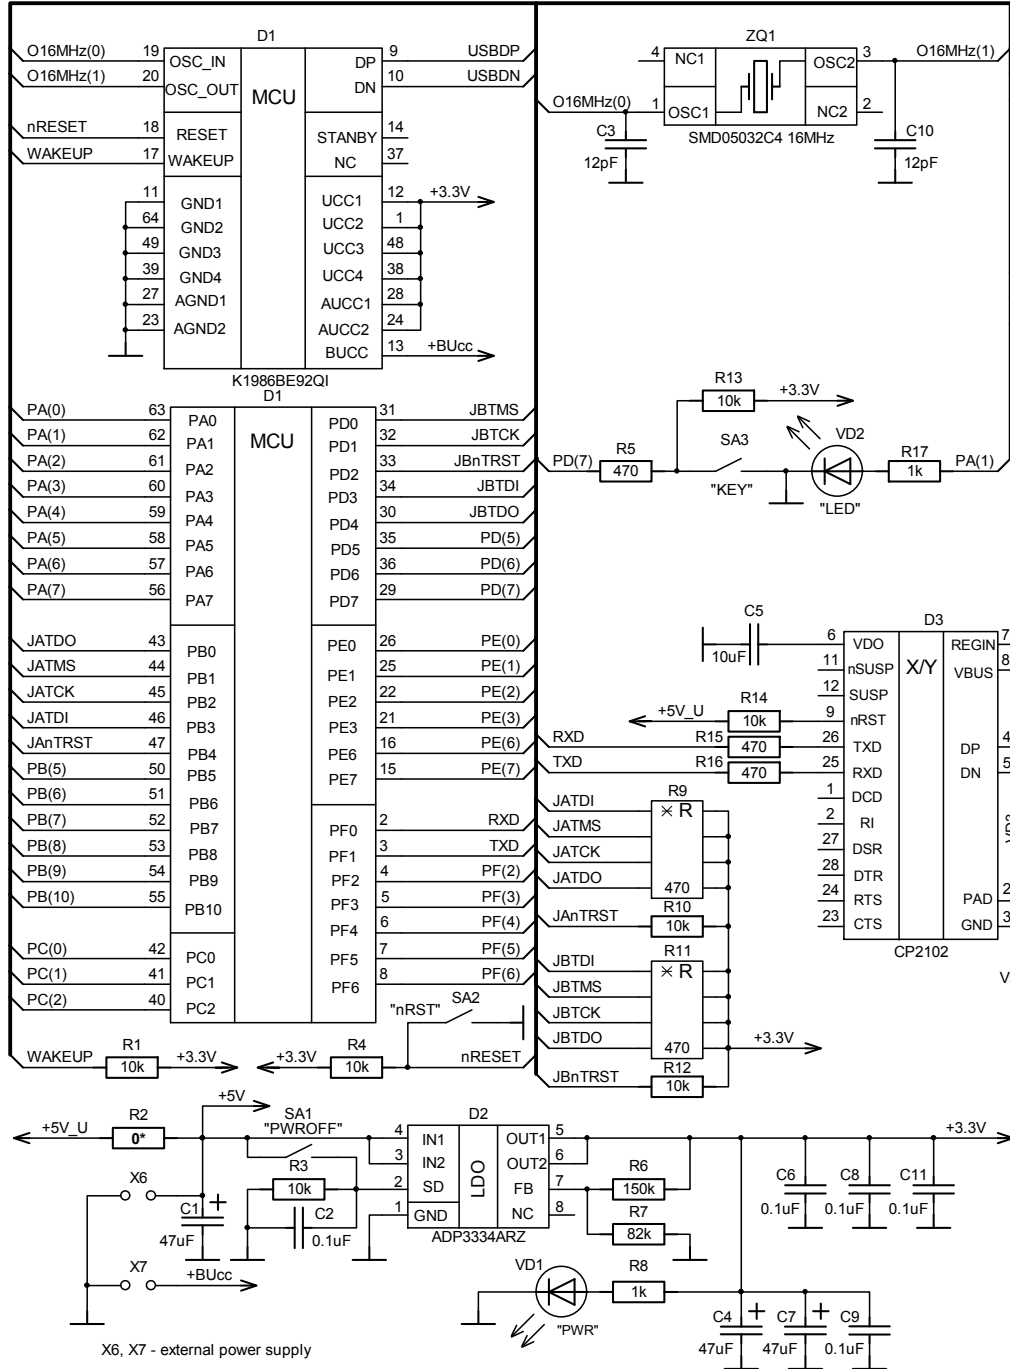

Перв. примен.

Справ. №

Подп. и дата

Инов. Недубл.

Взам. инв. №

Подп. и дата

Инов. Неподрл.

Изм.	Лист	№ докум.	Подп.	Дата
Разраб.	LDM SYSTEMS			28.04.16
Пров.	LDM SYSTEMS			
Нач.лаб.				
Гл.конст.	LDM SYSTEMS			
Н. контр.				
Утв.	LDM SYSTEMS			

LDM-START-K1986BE92QI ver. 1.03

Start Board for K1986BE92QI

Лит.	Масса	Масштаб
Лист	Листов	1

LDM SYSTEMS