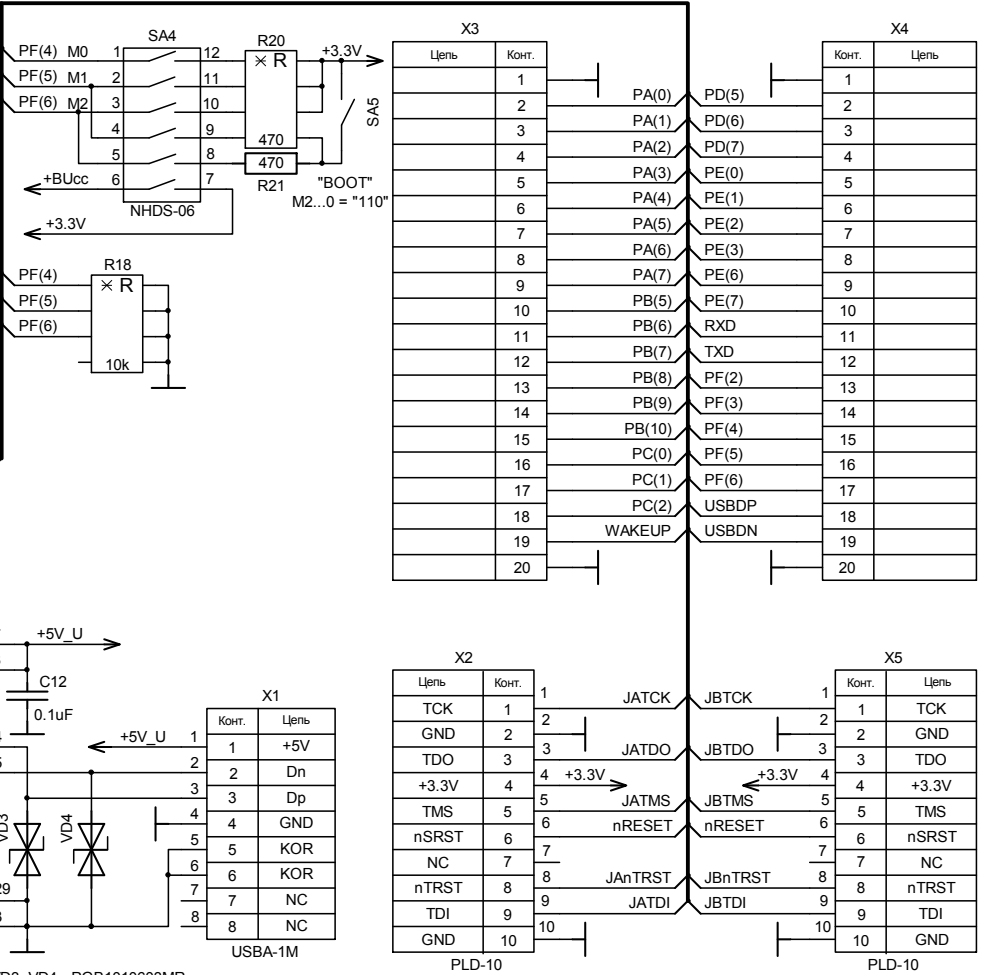

Перв. примен.

Справ. №

Подп. и дата

Инов. Недубл.

Взам. инв. №

Подп. и дата

Инов. Неподрл.

Изм.	Лист	№ докум.	Подп.	Дата
Разраб.	LDM SYSTEMS			28.04.16
Пров.	LDM SYSTEMS			
Нач.лаб.				
Гл.конст.	LDM SYSTEMS			
Н. контр.				
Утв.	LDM SYSTEMS			

LDM-START-K1986BE92QI ver. 1.03

Start Board for K1986BE92QI

Лит.	Масса	Масштаб
Лист	Листов	1

LDM SYSTEMS