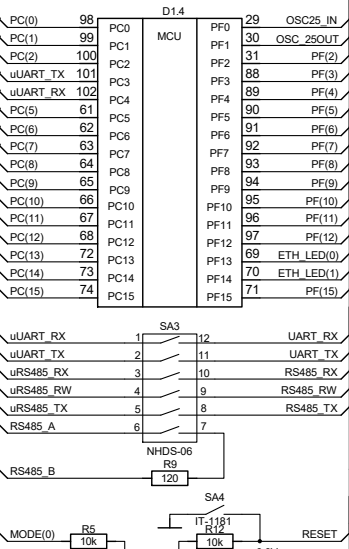

Перв. примен. LDM-uROB

Справ. №

Подп. и дата

Имя, №подл.

Имя, №дубл.

Подп. и дата

Имя, №подл.

LDM-uROB-K1986BE1QI ver.1.07			
Изм. Лист	№ докум.	Подп.	Дата
Разраб.	LDM-SYSTEMS		19.01.20
Пров.	LDM-SYSTEMS		
Нач.лаб.			
Гл.конст.	LDM-SYSTEMS		
Н. контр.			
Утв.	LDM-SYSTEMS		

LDM-uROB-K1986BE1QI ver.1.07		
Лит.	Масса	Масштаб
Master Module		
Лист	Листов	
LDM-SYSTEMS		