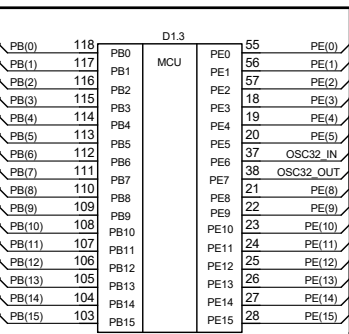

Перв. примен. LDM-uROB

Справ. №

Подп. и дата

Имя, №подл.

Имя, №дубл.

Подп. и дата

Имя, №подл.

LDM-uROB-K1986BE1QI ver.1.07			
Изм. Лист	№ докум.	Подп.	Дата
Разраб.	LDM-SYSTEMS		19.01.20
Пров.	LDM-SYSTEMS		
Нач.лаб.			
Гл.конст.	LDM-SYSTEMS		
Н. контр.			
Утв.	LDM-SYSTEMS		

LDM-uROB-K1986BE1QI ver.1.07		
Лит.	Масса	Масштаб
Master Module		
Лист	Листов	
LDM-SYSTEMS