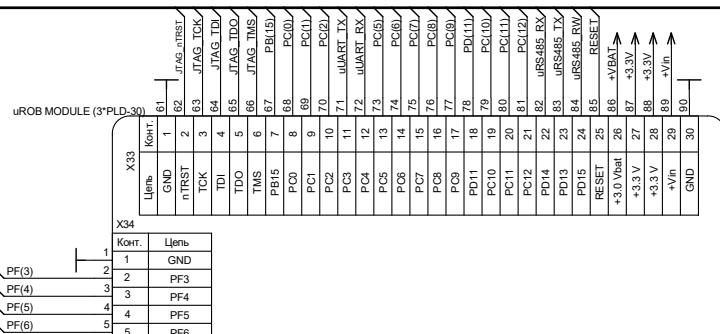

Перв. примен. LDM-uROB

Справ. №

Подп. и дата

Имя, №подл.

Имя, №дубл.

Подп. и дата

Имя, №подл.

LDM-uROB-K1986BE1QI ver.1.07			
Изм. Лист	№ докум.	Подп.	Дата
Разраб.	LDM-SYSTEMS		19.01.20
Пров.	LDM-SYSTEMS		
Нач.лаб.			
Гл.конст.	LDM-SYSTEMS		
Н. контр.			
Утв.	LDM-SYSTEMS		

LDM-uROB-K1986BE1QI ver.1.07		
Лит.	Масса	Масштаб
Master Module		
Лист	Листов	
LDM-SYSTEMS