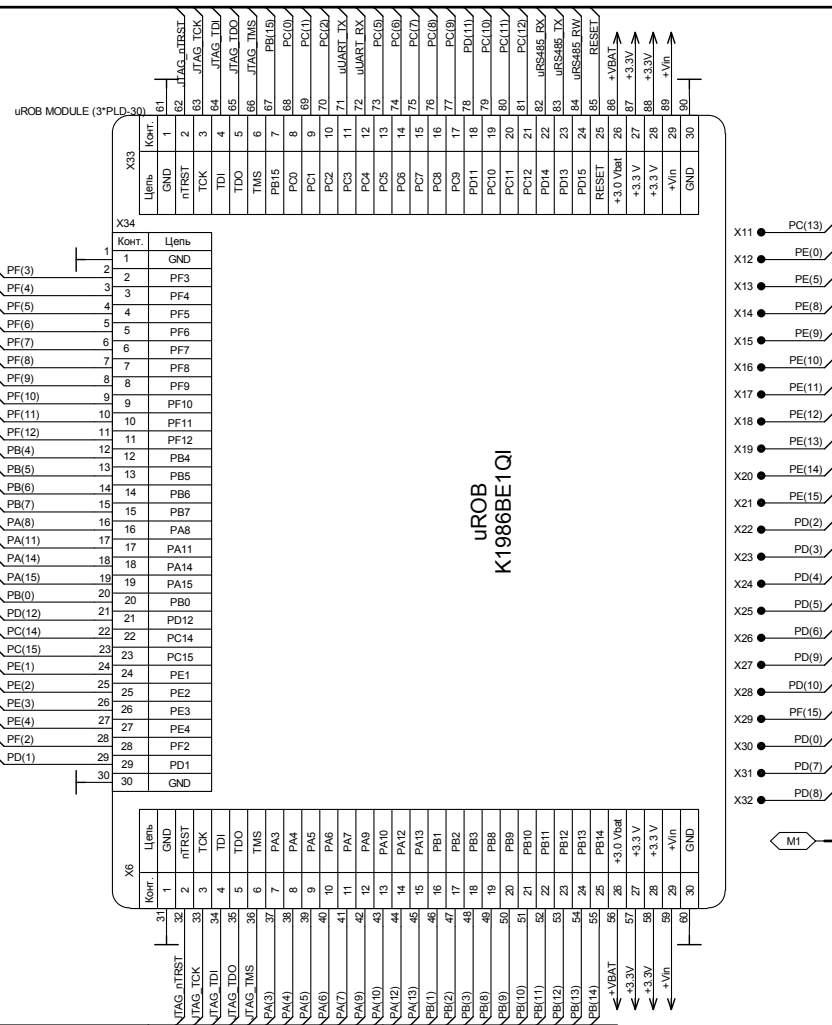

Имя, Номер, Подп. и дата, Взам. инв. №, Инв. №зудоб., Подп. и дата, Справ. №, Первая примен. LDM-uROB

LDM-uROB-K1986BE1QI ver. 1.06			
Изм. Лист	№ докум.	Подп.	Дата
Разраб.	LDM-SYSTEMS		20.01.17
Пров.	LDM-SYSTEMS		
Нач.лаб.			
Гл.инж.	LDM-SYSTEMS		
Н. контр.			
Утв.	LDM-SYSTEMS		

Лит.	Масса	Масштаб

Master Module

Лист	Листов

LDM-SYSTEMS