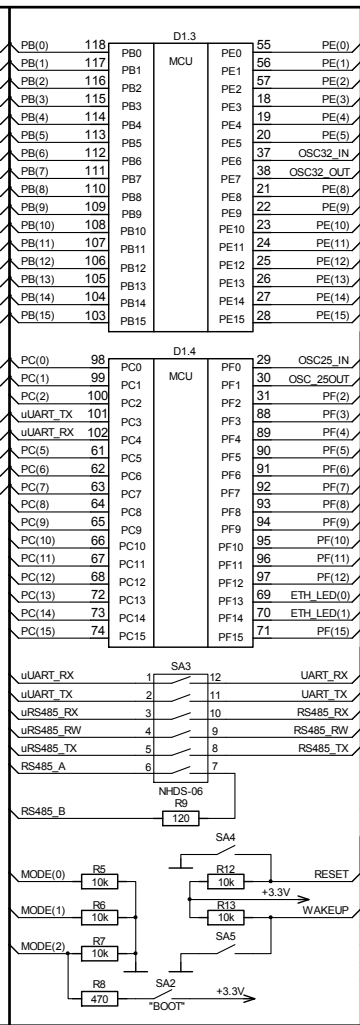

Имя, Номер, Подп. и дата, Взам. инв. №, Инв. №зудоб., Подп. и дата, Справ. №, Первая примен. LDM-uROB

LDM-uROB-K1986BE1QI ver. 1.06			
Изм. Лист	№ докум.	Подп.	Дата
Разраб.	LDM-SYSTEMS		20.01.17
Пров.	LDM-SYSTEMS		
Нач.лаб.			
Гл.инж.	LDM-SYSTEMS		
Н. контр.			
Утв.	LDM-SYSTEMS		

Лит.	Масса	Масштаб

Master Module

Лист	Листов

LDM-SYSTEMS