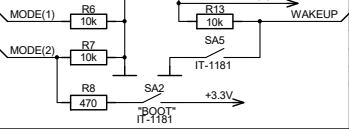

Перв. примен. LDM-uROB

Справ. №

Подп. и дата

Имя, №подл.

Имя, №дубл.

Подп. и дата

Имя, №подл.

LDM-uROB-K1986BE1QI ver.1.07			
Изм. Лист	№ докум.	Подп.	Дата
Разраб.	LDM-SYSTEMS		19.01.20
Пров.	LDM-SYSTEMS		
Нач.лаб.			
Гл.конст.	LDM-SYSTEMS		
Н. контр.			
Утв.	LDM-SYSTEMS		