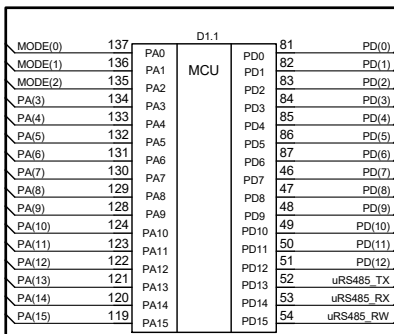

Перв. примен. LDM-uROB

Справ. №

Подп. и дата

Имя, №подл.

Имя, №дубл.

Подп. и дата

Имя, №подл.

LDM-uROB-K1986BE1QI ver.1.07			
Изм. Лист	№ докум.	Подп.	Дата
Разраб.	LDM-SYSTEMS		19.01.20
Пров.	LDM-SYSTEMS		
Нач.лаб.			
Гл.конст.	LDM-SYSTEMS		
Н. контр.			
Утв.	LDM-SYSTEMS		

LDM-uROB-K1986BE1QI ver.1.07		
Лит.	Масса	Масштаб
Master Module		
Лист	Листов	
LDM-SYSTEMS		