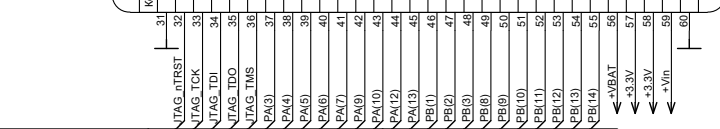

Перв. примен. LDM-uROB

Справ. №

Подп. и дата

Имя, №подл.

Имя, №дубл.

Подп. и дата

Имя, №подл.

LDM-uROB-K1986BE1QI ver.1.07			
Изм. Лист	№ докум.	Подп.	Дата
Разраб.	LDM-SYSTEMS		19.01.20
Пров.	LDM-SYSTEMS		
Нач.лаб.			
Гл.конст.	LDM-SYSTEMS		
Н. контр.			
Утв.	LDM-SYSTEMS		