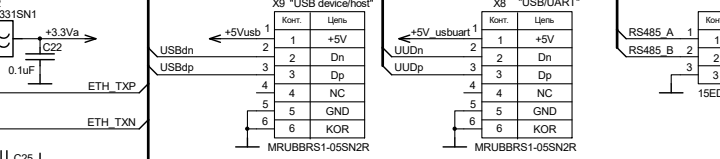

Перв. примен. LDM-uROB

Справ. №

Подп. и дата

Имя, №подл.

Имя, №дубл.

Подп. и дата

Имя, №подл.

LDM-uROB-K1986BE1QI ver.1.07			
Изм. Лист	№ докум.	Подп.	Дата
Разраб.	LDM-SYSTEMS		19.01.20
Пров.	LDM-SYSTEMS		
Нач.лаб.			
Гл.конст.	LDM-SYSTEMS		
Н. контр.			
Утв.	LDM-SYSTEMS		

LDM-uROB-K1986BE1QI ver.1.07		
Лит.	Масса	Масштаб
Master Module		
Лист	Листов	
LDM-SYSTEMS