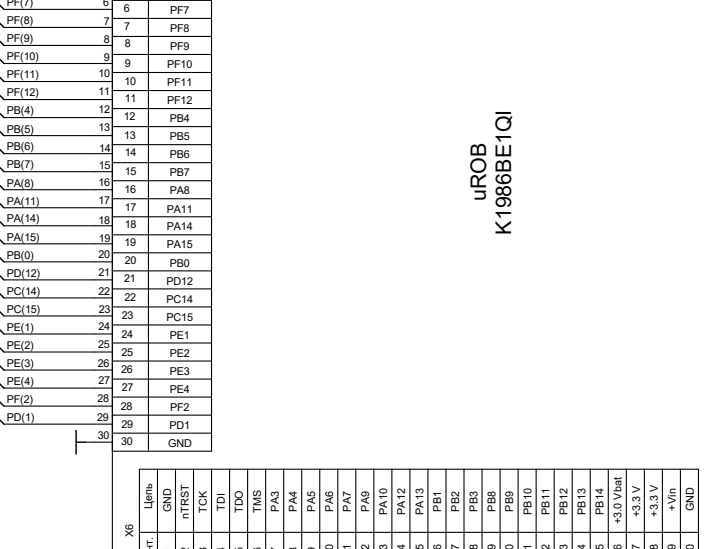

Перв. примен. LDM-uROB

Справ. №

Подп. и дата

Имя, №подл.

Имя, №дубл.

Подп. и дата

Имя, №подл.

LDM-uROB-K1986BE1QI ver.1.07			
Изм. Лист	№ докум.	Подп.	Дата
Разраб.	LDM-SYSTEMS		19.01.20
Пров.	LDM-SYSTEMS		
Нач.лаб.			
Гл.конст.	LDM-SYSTEMS		
Н. контр.			
Утв.	LDM-SYSTEMS		