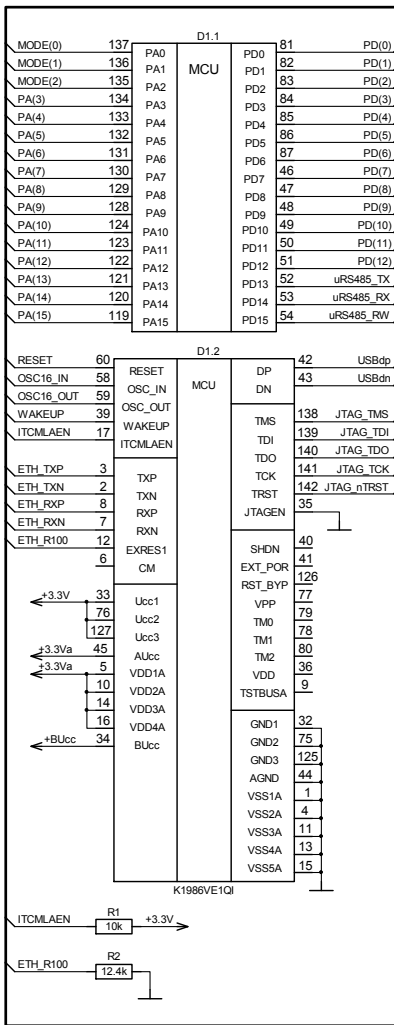

Имя, Номер, Подп. и дата, Взам. инв. №, Инв. №зудоб., Подп. и дата, Справ. №, Первая примен. LDM-uROB

LDM-uROB-K1986BE1QI ver. 1.06			
Изм. Лист	№ докум.	Подп.	Дата
Разраб.	LDM-SYSTEMS		20.01.17
Пров.	LDM-SYSTEMS		
Нач.лаб.			
Гл.инж.	LDM-SYSTEMS		
Н. контр.			
Утв.	LDM-SYSTEMS		

Лит.	Масса	Масштаб

Master Module

Лист	Листов

LDM-SYSTEMS