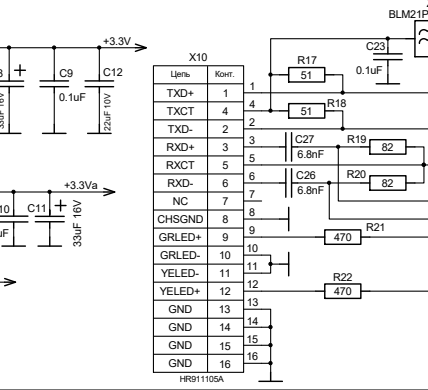

Перв. примен. LDM-uROB

Справ. №

Подп. и дата

Имя, №подл.

Имя, №дубл.

Подп. и дата

Имя, №подл.

LDM-uROB-K1986BE1QI ver.1.07			
Изм. Лист	№ докум.	Подп.	Дата
Разраб.	LDM-SYSTEMS		19.01.20
Пров.	LDM-SYSTEMS		
Нач.лаб.			
Гл.конст.	LDM-SYSTEMS		
Н. контр.			
Утв.	LDM-SYSTEMS		

LDM-uROB-K1986BE1QI ver.1.07		
Лит.	Масса	Масштаб
Master Module		
Лист	Листов	
LDM-SYSTEMS