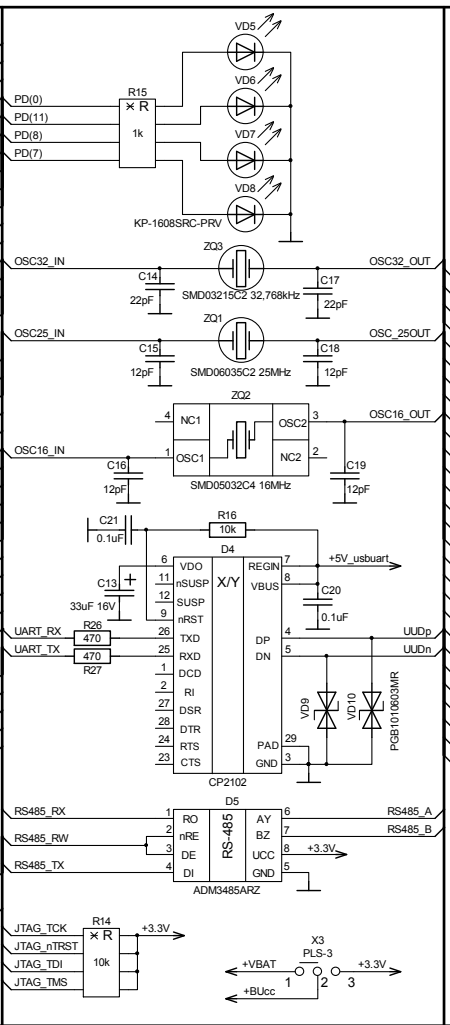

Имя, Номер, Подп. и дата, Взам. инв. №, Инв. №зудоб., Подп. и дата, Справ. №, Первая примен. LDM-uROB

LDM-uROB-K1986BE1QI ver. 1.06			
Изм. Лист	№ докум.	Подп.	Дата
Разраб.	LDM-SYSTEMS		20.01.17
Пров.	LDM-SYSTEMS		
Нач.лаб.			
Гл.инж.	LDM-SYSTEMS		
Н. контр.			
Утв.	LDM-SYSTEMS		