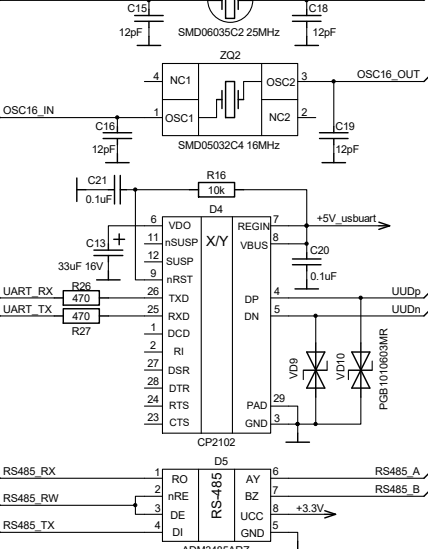

Перв. примен. LDM-uROB

Справ. №

Подп. и дата

Имя, №подл.

Имя, №дубл.

Подп. и дата

Имя, №подл.

LDM-uROB-K1986BE1QI ver.1.07			
Изм. Лист	№ докум.	Подп.	Дата
Разраб.	LDM-SYSTEMS		19.01.20
Пров.	LDM-SYSTEMS		
Нач.лаб.			
Гл.конст.	LDM-SYSTEMS		
Н. контр.			
Утв.	LDM-SYSTEMS		