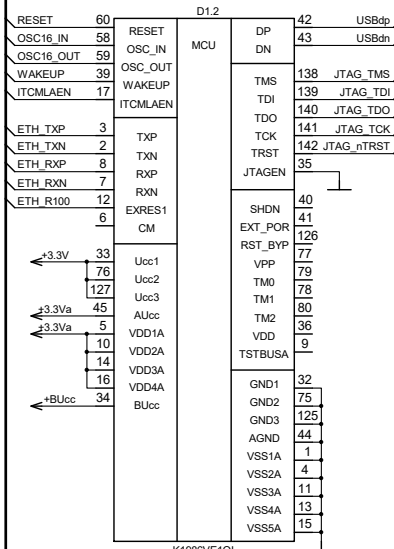

Перв. примен. LDM-uROB

Справ. №

Подп. и дата

Имя, №подл.

Имя, №дубл.

Подп. и дата

Имя, №подл.

LDM-uROB-K1986BE1QI ver.1.07			
Изм. Лист	№ докум.	Подп.	Дата
Разраб.	LDM-SYSTEMS		19.01.20
Пров.	LDM-SYSTEMS		
Нач.лаб.			
Гл.конст.	LDM-SYSTEMS		
Н. контр.			
Утв.	LDM-SYSTEMS		