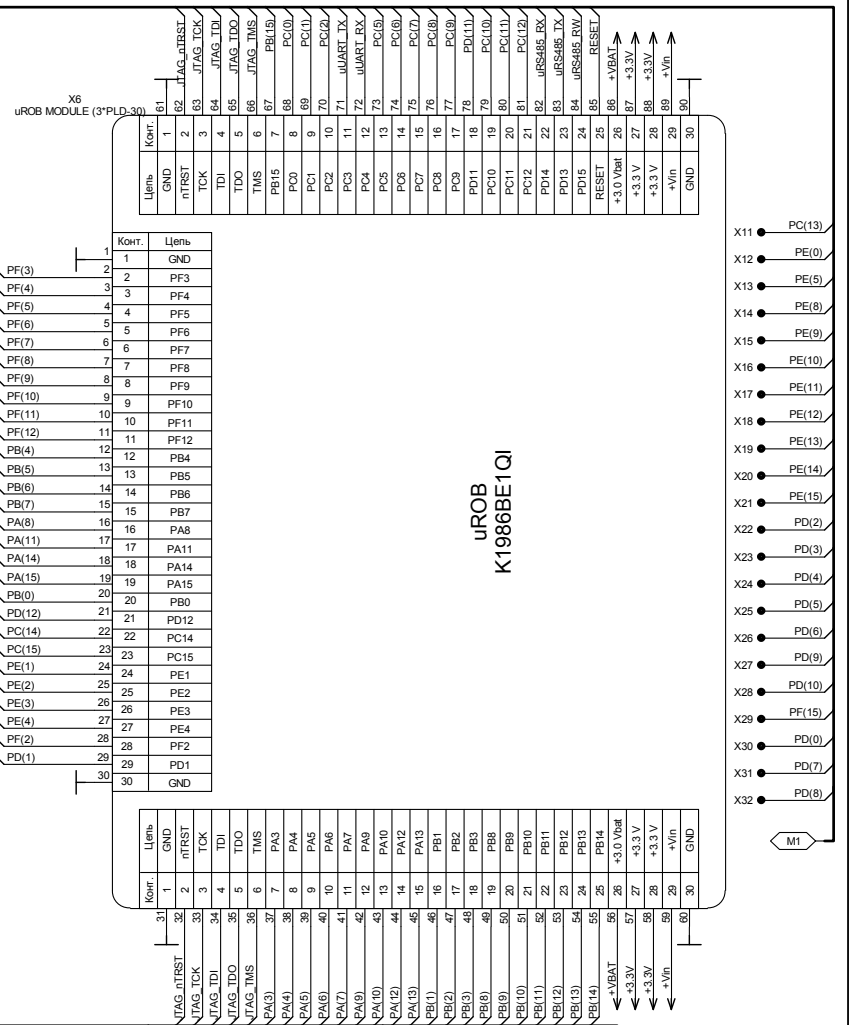

Имя, Номер, Подп. и дата, Инв. Номер, Взам. инв. №, Инв. Неудоб., Справ. №, Первая примен.

LDM-uROB-K1986BE1QI ver. 1.07			
Изм. Лист	№ докум.	Подп.	Дата
Разраб.	LDM-SYSTEMS		22.08.17
Проб.	LDM-SYSTEMS		
Нач.лаб.			
Гл.КОИСТ.	LDM-SYSTEMS		
Н. КОИСТ.			
Утв.	LDM-SYSTEMS		

Master Module		
Лит.	Масса	Масштаб
LDM-SYSTEMS		