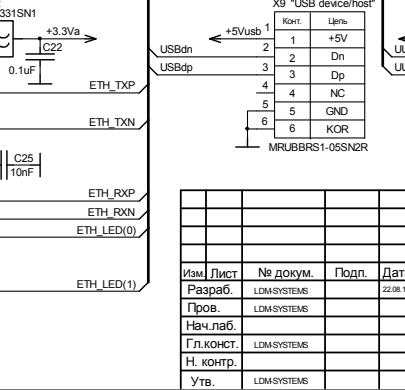

Имя, Номер, Подп. и дата, Инв. Номер, Взам. инв. №, Инв. Неудоб., Справ. №, Первая примен.

LDM-uROB-K1986BE1QI ver. 1.07			
Изм. Лист	№ докум.	Подп.	Дата
Разраб.	LDM-SYSTEMS		22.08.17
Проб.	LDM-SYSTEMS		
Нач.лаб.			
Гл.КОИСТ.	LDM-SYSTEMS		
Н. КОИСТ.			
Утв.	LDM-SYSTEMS		

Master Module		
Лит.	Масса	Масштаб
LDM-SYSTEMS		