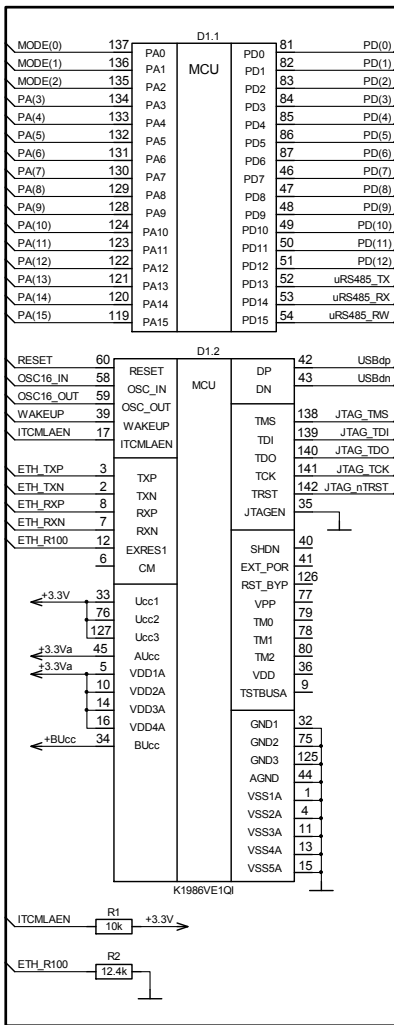

Имя, Номер, Подп. и дата, Инв. Номер, Взам. инв. №, Инв. Неудоб., Справ. №, Первая примен.

LDM-uROB-K1986BE1QI ver. 1.07			
Изм. Лист	№ докум.	Подп.	Дата
Разраб.	LDM-SYSTEMS		22.08.17
Проб.	LDM-SYSTEMS		
Нач.лаб.			
Гл.КОИСТ.	LDM-SYSTEMS		
Н. КОИСТ.			
Утв.	LDM-SYSTEMS		

Master Module		
Лит.	Масса	Масштаб
LDM-SYSTEMS		