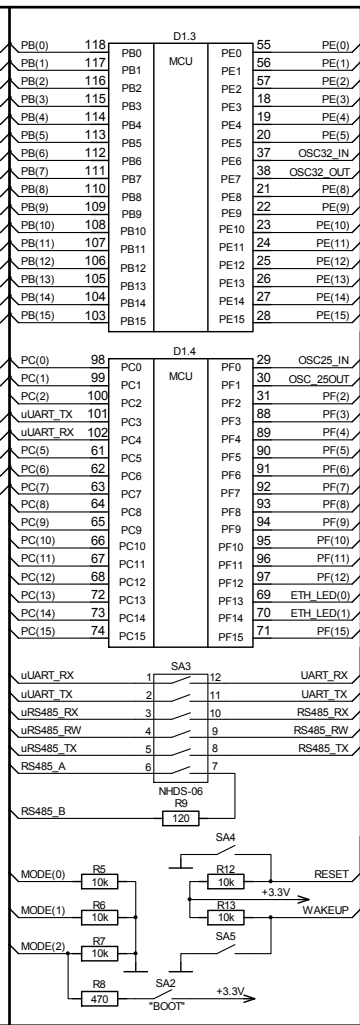

Имя, Номер, Подп. и дата, Инв. Номер, Взам. инв. №, Инв. Неудоб., Справ. №, Первая примен.

LDM-uROB-K1986BE1QI ver. 1.07			
Изм. Лист	№ докум.	Подп.	Дата
Разраб.	LDM-SYSTEMS		22.08.17
Проб.	LDM-SYSTEMS		
Нач.лаб.			
Гл.КОИСТ.	LDM-SYSTEMS		
Н. КОИСТ.			
Утв.	LDM-SYSTEMS		

Master Module		
Лит.	Масса	Масштаб
LDM-SYSTEMS		