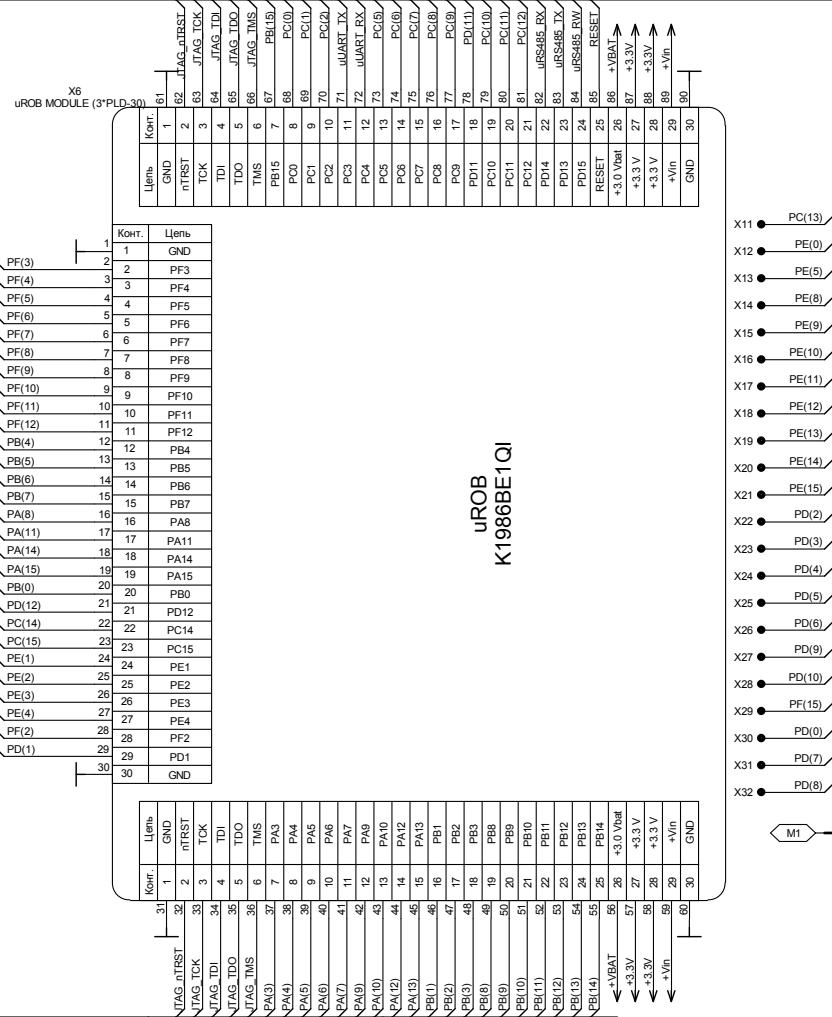

Имя, Номер, Подп. и дата, Подп. и дата, Справ. №, Первая примен. LDM-uROB

LDM-uROB-K1986BE1QI ver. 1.06			
Изм. Лист	№ докум.	Подп.	Дата
Разраб.	LDM-SYSTEMS		20.01.17
Пров.	LDM-SYSTEMS		
Нач.лаб.			
Гл.инж.	LDM-SYSTEMS		
Н. контр.			
Утв.	LDM-SYSTEMS		

Master Module

Лит.	Масса	Масштаб
LDM-SYSTEMS		