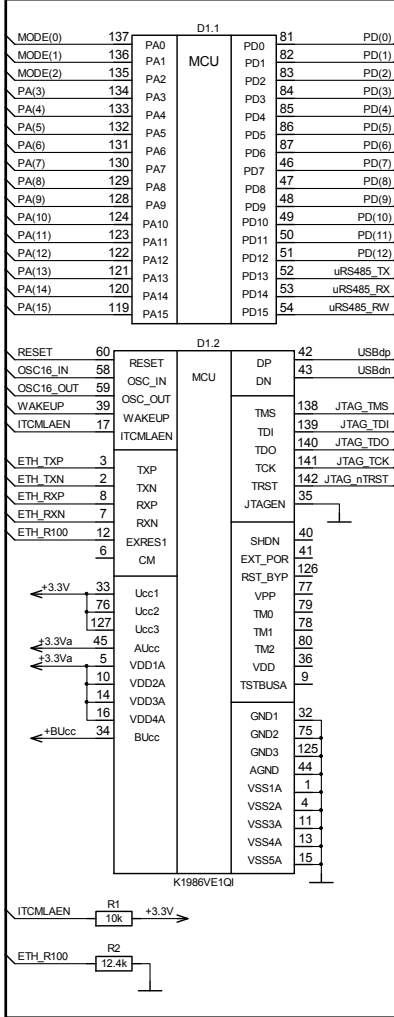

Имя, Номер, Подп. и дата, Подп. и дата, Справ. №, Первая примен. LDM-uROB

LDM-uROB-K1986BE1QI ver. 1.06			
Изм. Лист	№ докум.	Подп.	Дата
Разраб.	LDM-SYSTEMS		20.01.17
Пров.	LDM-SYSTEMS		
Нач.лаб.			
Гл.инж.	LDM-SYSTEMS		
Н. контр.			
Утв.	LDM-SYSTEMS		

Master Module

Лит.	Масса	Масштаб
LDM-SYSTEMS		