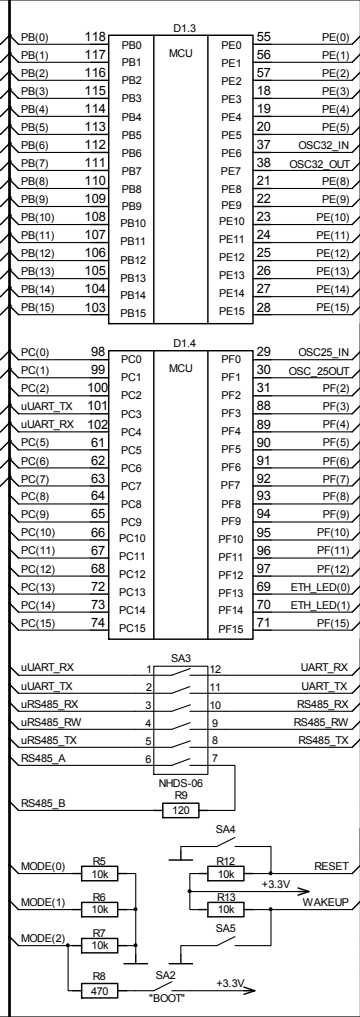

Имя, Номер, Подп. и дата, Подп. и дата, Справ. №, Первая примен. LDM-uROB

LDM-uROB-K1986BE1QI ver. 1.06			
Изм. Лист	№ докум.	Подп.	Дата
Разраб.	LDM-SYSTEMS		20.01.17
Пров.	LDM-SYSTEMS		
Нач.лаб.			
Гл.инж.	LDM-SYSTEMS		
Н. контр.			
Утв.	LDM-SYSTEMS		

Master Module

Лит.	Масса	Масштаб
LDM-SYSTEMS		