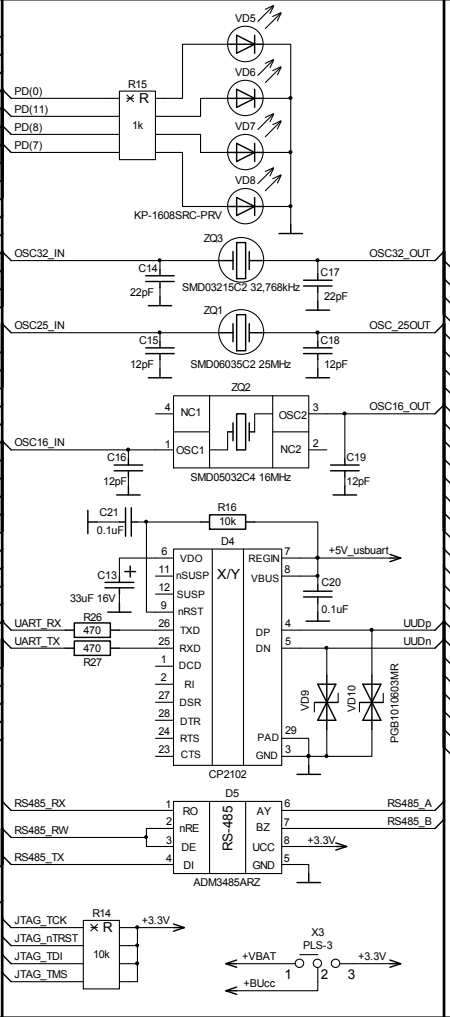

Имя, Номер, Подп. и дата, Подп. и дата, Справ. №, Первая примен. LDM-uROB

LDM-uROB-K1986BE1QI ver. 1.06			
Изм. Лист	№ докум.	Подп.	Дата
Разраб.	LDM-SYSTEMS		20.01.17
Пров.	LDM-SYSTEMS		
Нач.лаб.			
Гл.инж.	LDM-SYSTEMS		
Н. контр.			
Утв.	LDM-SYSTEMS		

Master Module

Лит.	Масса	Масштаб
LDM-SYSTEMS		